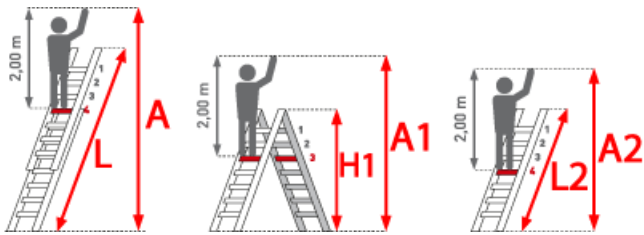

Standhöhe: 2,40 m

Arbeitshöhe: 4,40 m

Leiterlänge: 3,65 m

Sprossen/Stufen: 3

Trittform: Sprossen

Hersteller: Euroline

Teilbarkeit: 4x

Kategorie: Klappleiter

Begehbarkeit: zweiseitig

Material: Aluminium

PREMIUM line

- Stranggepresste Sprossenprofile mit starker Profilierung für verbesserte Rutschhemmung
- Holme aus stranggepressten Aluminiumprofilen mit Sicke für sehr hohe Stabilität
- Trittsicher geriffelte, 30x 30mm starke Vierkantsprossen
- Vielseitig einsetzbar
- Zusammenklappbar

Sprossenzahl	4x3	4x4*
Leiterlänge L (m)	3,65	4,75
Senkrechte Höhe als Stehleiter (m)	1,80	2,40
Senkrechte Höhe als Gerüst (m)	0,98	1,25
Traversenbreite (m)	0,85	0,85
Transportmaß (m)	0,75x1,01x0,27	0,75x1,29x0,27
Gewicht (kg)	12,0	14,0
Artikelnummer	3040103	3040104