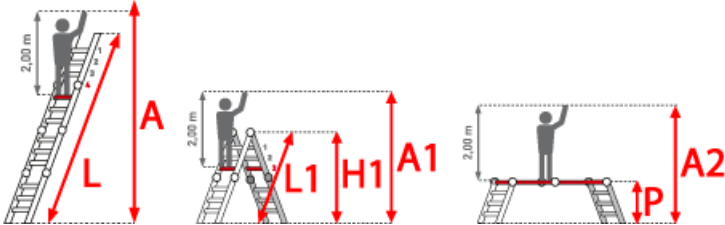

Trittform: Sprossen

Teilbarkeit: 4x

Material: Aluminium

Kategorie: Teleskopleiter

PREMIUM line

- Von Sprosse zu Sprosse bis fast auf doppelte Höhe ausziehbar
- Arretierung über robuste Stellgriffe
- Als eingeschobene Stehleiter beim Transport sehr kompakt
- Einfache und absolut sichere Höhenverstellung
- Gelenkarretierung durch nach außen Ziehen des Gelenkdeckels komfortabel lösen
- Sicherheitsgelenke rasten selbstständig ein
- Leichtgängige Mechanik
- Stranggepresste Sprossenprofile mit starker Profilierung für verbesserte Rutschhemmung
- Holme aus stranggepressten Aluminiumprofilen mit Sicke für sehr hohe Stabilität

Sicherheitsgelenk

- Keine Quetschgefahr
- Selbsteinrastend
- Komfortable Bedienung

Sprossenzahl	4x3	4x4	4x5	4x6
Leiterlänge L als Anlegeleiter (m)	2,95	4,05	5,20	6,30
Senkrechte Höhe als Stehleiter (m)	1,45	1,95	2,50	3,05
Ausladung als Stehleiter (m)	0,70	0,90	1,05	1,25
Untere Breite (m)	0,49	0,56	0,62	0,70
Transportmaß (m)	0,95 x 0,50 x 0,22	1,25 x 0,57 x 0,22	1,52 x 0,64 x 0,22	1,80 x 0,70 x 0,22
Gewicht (kg)	10,0	12,5	14,5	16,5
Artikelnummer	3160103	3160104	3160105	3160106