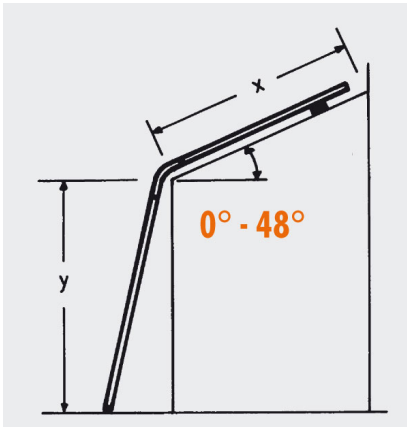

**LIEFERZEIT: 6 -7 WERKTAGE**

 **SOFORT LIEFERBAR**

**Gewicht:** 13 kg

**Standhöhe:** 1,10 m

**Typ:** 988

**Arbeitshöhe:** 3,10 m

**Sprossen/Stufen:** 4

**Hersteller:** Siedra Leitern

**Trittform:** Sprossen

**Teilbarkeit:** 4x

**Material:** Aluminium

**Kategorie:** Wintergartenleiter

**Begehbarkeit:** einseitig

Praktisch, sicher, handlich und bequem

- Wintergarten-Leiter besteht aus:
- Teleskopleiter (985/4x4 oder 985/4x5)
- Wintergartenmodul für Dachneigung
- Glasauflage, 1m Breite, sufenlos einstellbar
- Leitersteckteil: 1,78 oder 2,34m lang
- Durch die flexible Verzahnung läßt sich der Winkel von 0°-48° einstellen
- Durch Teleskop-Unterteil auf Maß y und Dachneigung einstellbar

Lieferumfang besteht aus 3 Paketen:

- Wintergartenleiter **988/4x4**
- 1. Paket: Teleskopleiter 985/4x4 - 1,25 x 0,55 x 0,20m
- 2. Paket: Wiga-Modul und die Auflage - 0,82 x 0,71 x 0,23m
- 3. Paket: Leiternteil 6 Sprossen - 1,86 x 0,35 x 0,10m

- Wintergartenleiter 988/4x5
- 1. Paket: Teleskopleiter 985/4x5 - 1,31 x 0,55 x 0,20m
- 2. Paket: Wiga-Modul und die Auflage - 0,82 x 0,71 x 0,23m
- 3. Paket: Leiternteil 6 Sprossen - 1,86 x 0,35 x 0,10m