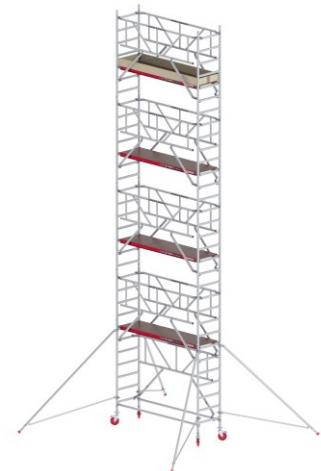

Altrex Fahrgerüst RS Tower 41-S Aluminium mit Safe-Quick und Holz-Plattform 10,20m AH 0,75x1,85m

Art. Nr.: AT410012

4.982,40 €~~UVP 5.861,94 €~~

(inkl. MwSt., zzgl. Versandkosten)

 **SOFORT LIEFERBAR****Standhöhe:** 8,2 m**Gerüsttyp:** RS Tower 41-S**Plattformbreite:** 0,75 m**Plattformlänge:** 2,45 m**Arbeitshöhe:** 10,2 m**Hersteller:** Altrex**Material:** Aluminium**Kategorie:** Rollgerüst

RS TOWER 41-S Fahrgerüst mit Safe-Quick - Fahrgerüst für alle professionellen Arbeiten im Haus

Das RS TOWER 41-S ist ein komplettes Fahrgerüst. Perfekt für jeden Profi. Gepresste Verbindungen zwischen Klaue und Strebenrohr machen das RS TOWER 41-S so stark. Mit diesem Gerüst können Sie bis zu einer Arbeitshöhe von maximal 10,20 arbeiten. Sowohl im Innen- als auch Außenbereich.

Rundum geschweißte rutschsicheren Sprossen und machen den Rahmen außerdem sehr robust und 100%ig zuverlässig. Mit den schmalen Aufbaurahmen von 0,75 oder 0,90 Metern und einer Belastbarkeit bis zu 250 kg pro Plattform eignet dieses Gerüst sich für die Arbeit in schmalen Räumen. Die Plattform ist in den folgenden Längen erhältlich: 1,85 oder 2,45. Mit der Safe-Quick® GuardRail-Ausführung sind Sie rundherum geschützt und stehen Sie immer sicher.