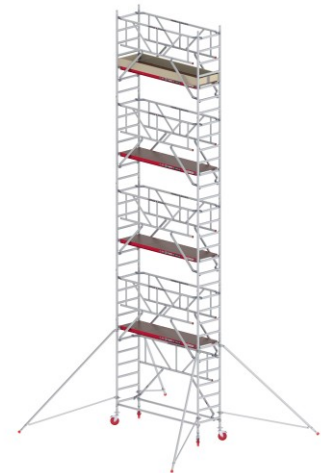

Altrex Fahrgerüst RS Tower 41-S Aluminium mit Safe-Quick und Holz-Plattform 10,20m AH 0,75x2,45m

Art. Nr.: AT410016

5.319,20 €~~UVP 6.258,21 €~~

(inkl. MwSt., zzgl. Versandkosten)

 **SOFORT LIEFERBAR****Gerüsttyp:** RS Tower 41-S**Plattformbreite:** 0,75 m**Standhöhe:** 8,2 m**Plattformlänge:** 2,45 m**Arbeitshöhe:** 10,2 m**Hersteller:** Altrex**Material:** Aluminium**Kategorie:** Rollgerüst

RS TOWER 41-S Fahrgerüst mit Safe-Quick - Fahrgerüst für alle professionellen Arbeiten im Haus

Das RS TOWER 41-S ist ein komplettes Fahrgerüst. Perfekt für jeden Profi. Gepresste Verbindungen zwischen Klaue und Strebenrohr machen das RS TOWER 41-S so stark. Mit diesem Gerüst können Sie bis zu einer Arbeitshöhe von maximal 10,20 arbeiten. Sowohl im Innen- als auch Außenbereich.

Rundum geschweißte rutschsicheren Sprossen und machen den Rahmen außerdem sehr robust und 100%ig zuverlässig. Mit den schmalen Aufbaurahmen von 0,75 oder 0,90 Metern und einer Belastbarkeit bis zu 250 kg pro Plattform eignet dieses Gerüst sich für die Arbeit in schmalen Räumen. Die Plattform ist in den folgenden Längen erhältlich: 1,85 oder 2,45. Mit der Safe-Quick® GuardRail-Ausführung sind Sie rundherum geschützt und stehen Sie immer sicher.