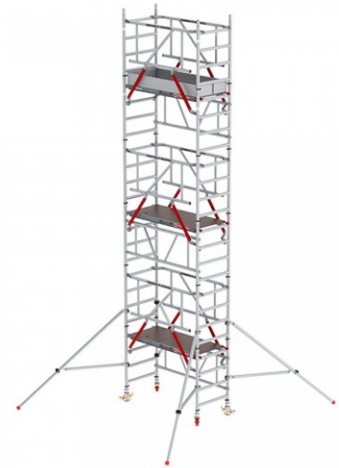

Altrex MiTower PLUS Fahrgerüst Safe-Quick®2 Geländer 1-Person-Aufbau Aluminium mit breiter Holz-Plattform 0,75x1,72m 6,20m AH

Stark, stabil, sicher und kompakt

Art. Nr.: AC003027

3.990,15 €

~~UVP 4.694,55 €~~

(inkl. MwSt., zzgl. Versandkosten)

 **SOFORT LIEFERBAR**

Plattformbreite: 0,75 m

Standhöhe: 5,20 m

Plattformlänge: 1,72 m

Arbeitshöhe: 7,20 m

Hersteller: Altrex

Material: Aluminium

Kategorie: Rollgerüst

MiTOWER PLUS Safe-Quick®2-Geländer - Mit nur einer Person aufbauen, zu zweit nutzen - Einfach und sicher in große Höhen

Das MiTOWER ist das erste Fahrgerüst, das von nur einer Person aufgebaut werden kann und darf. Stabil, stark und kompakt: Das Fahrgerüst, auf das Sie gewartet haben Eine einzigartige Innovation, die aus der Nachfrage von Benutzern und dem Wunsch verschiedener Unternehmen entstanden ist. Das MiTOWER-Fahrgerüst ist schnell und sicher von nur einer Person aufzubauen. Dank der ausgeklügelten Aufbaumethode steht man innerhalb von 10 Minuten auf Arbeitshöhen von bis zu acht Metern. Ohne Hilfe eines Kollegen, wie dies beim Auf- und Abbau eines herkömmlichen Gerüsts notwendig und sogar verpflichtend ist. Eine einzigartige Aufhängemechanismus Dieses Fahrgerüstsystem steckt voller Innovationne, die Ihre Arbeit einfacher und leichter machen. Zwei Querträger in den Plattformen gewährleisten einen maximalen Halt und ein Aufhängemechanismus hält die Hände während des Steigens beim Aufbau frei. Somit arbeiten Sie schneller und sicherer. MiTOWER im praktischen Trolley.

- von 1 Person sicher auf- und abzubauen

- Nutzbar für 2 Personen durch extra große Plattform
- In 12 Minuten bis auf eine Arbeitshöhe von 8 Metern
- Leichtgewicht Fiber-Deck®-Plattformen oder Holzplattformen
- mit Safe-Quick®2 Geländer
- Geringes Gewicht, einfach zu transportieren
- Trolley aus Bauteilen (172x83x210cm)
- Konform der neuen TRBS 2121-1