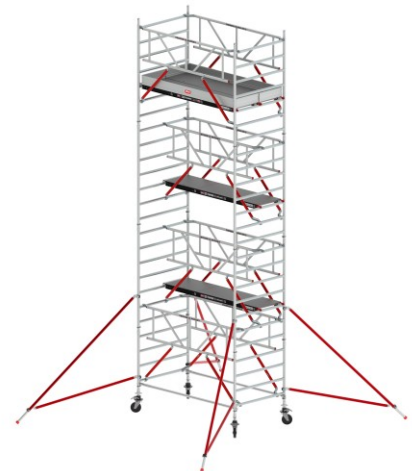

Altrex Fahrgerüst RS Tower 52-S Aluminium mit Safe-Quick und Holz-Plattform 8,20m AH 1,35x1,85m

Art. Nr.: AT520041

6.245,65 €~~UVP 7.348,25 €~~

(inkl. MwSt., zzgl. Versandkosten)

 **SOFORT LIEFERBAR****Plattformbreite:** 1,35 m**Gerüsttyp:** RS Tower 52-S**Plattformlänge:** 1,85 m**Standhöhe:** 6,2 m**Arbeitshöhe:** 8,2 m**Hersteller:** Altrex**Material:** Aluminium**Kategorie:** Rollgerüst

RS TOWER 52-S Fahrgerüst breit mit Safe-Quick - Das System mit zahlreichen Anwendungsmöglichkeiten.

Das RS TOWER 52 ist ein Fahrgerüst, worauf man bauen kann, sowohl im Innen- als auch im Außenbereich. Das System kann mit allen Komponenten der RS TOWER 5-Serie erweitert werden. Außerdem kann das Gerüst mit anderen Anwendungen wie beispielsweise einem Laufsteg oder einer Verbreiterungskonsole verbunden werden. Damit ist Ihr Gerüst nicht nur stabil und sicher, sondern auch sehr flexibel.

Mit dem RS TOWER 52 kreieren Sie Ihr individuelles Gerüst. Und das sogar bis zu einer Höhe von 14,2 m im Freien und bis zu 10,2 m im Innenbereich. Mit den breiten Aufbaurahmen von 1,35 Metern und einer Belastbarkeit bis zu 250 kg pro Plattform bietet das Gerüst Platz für zwei Personen sowie das erforderliche Werkzeug. Die Plattform ist in den folgenden Längen erhältlich: 1,85, 2,45 oder 3,05 Meter. Rundum geschweißte rutschsichere Sprossen und fest integrierte Sicherungstifte machen den Rahmen außerdem sehr robust und 100%ig zuverlässig. Mit der optionalen Safe-Quick® GuardRail-Ausführung sind Sie rundherum geschützt und stehen Sie immer sicher.