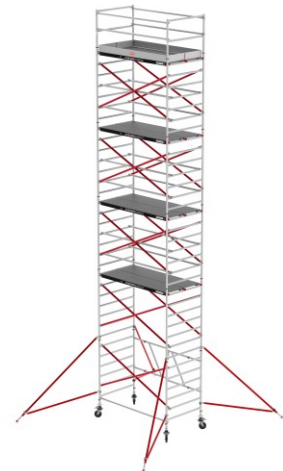

Altrex RS Tower 55 ohne Safe-Quick® 13,8m Arbeitshöhe Holz-Plattform 3,05m

Breites Gerüst mit großer Arbeitsfläche

Art. Nr.: AT550041

9.929,35 €

~~UVP 11.682,23 €~~

(inkl. MwSt., zzgl. Versandkosten)

 **SOFORT LIEFERBAR**

Plattformbreite: 1,35 m

Plattformlänge: 3,05 m

Gerüsttyp: RS Tower 55

Standhöhe: 11,8 m

Arbeitshöhe: 13,8 m

Hersteller: Altrex

Material: Aluminium

Kategorie: Rollgerüst

Das klappbare RS TOWER 55 Zimmergerüst ist ein breites Fahrgerüst mit Ausbaumöglichkeiten.

Ein praktisches Zimmergerüst mit einer großen Arbeitsfläche, für Innen- und Außen geeignet. Das System kann flexibel mit den Komponenten der RS TOWER 5-Serie erweitert werden. So können Sie das Zimmergerüst ganz einfach selbst bis zu einer Arbeitshöhe von 13,80 m ausbauen.

Dank der breiten Rahmen von 1,35 m eignet dieses Zimmergerüst sich hervorragend für die Arbeit mit zwei Personen. Der Klappteil im Rahmen des Gerüsts hat wenig lose Bauteile und das Gerüst wird in einem Stück zusammengeklappt. Außerdem können Sie den teleskopischen Klapprahmen mit Plattformen von 1,85 m, 2,45 m oder 3,05 m verwenden. Die Rahmen aus der 5-Serie sind 2 mm dick. Das macht das RS TOWER 55 zum stärksten Zimmergerüst.