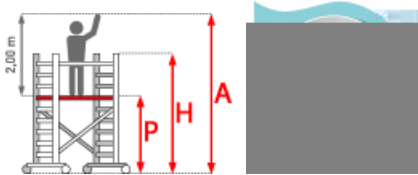

Plattformlänge: 1,80 m

Gerüsthöhe: 1,85 m

Arbeitshöhe: 2,85 m

Hersteller: Euroline

Material: Aluminium

Kategorie: Fahrgerüste

Hinweis

Keine Ballastgewichte und Wandabstützung nötig

- Fahrgerüst aus Aluminium ausgestattet mit 4 Rollen mit Bremse
- 3 mögliche Arbeitshöhen: 3m, 4,80m oder 6,90m
- 4 große teleskopierbare Ausleger
- Die Diagonalstreben aus Aluminium sind ausgestattet mit Flügel-Hebeln, die sich in den Sprossen-Löchern befestigen lassen
- Die Horizontalstreben sind ausgestattet mit Sicherheits-Haken, die eine maximale Festigkeit gewährleisten
- Sehr einfache Anwendung
- Bühne aus rutschfestem, wasserfestem Melamin Eurodeck-Holz. Ausgestattet mit Durchstiegsklappe
- Faltbares Bordbrett
- Nach DIN EN 1004:1
- Bühne: 68 x 141 cm
- Gerüstbreite: 75 cm
- Gerüsthöhe: 155 cm
- Max. Belastbarkeit: 200 kg

4 teleskopische Ausleger zur Stabilisierung

Element	Grundgerüst	Grundgerüst + 1 Aufstockung	Grundgerüst + 1 und 2 Aufstockung
Arbeitshöhe A (ca. m)	3,00	4,80	6,90
Gerüsthöhe H (m)	2,05	4,10	6,20
Standhöhe P (m)	1,00	2,80	4,90
Gewicht (kg)	27	62	86
Artikelnummer	M1	AL410	AL620