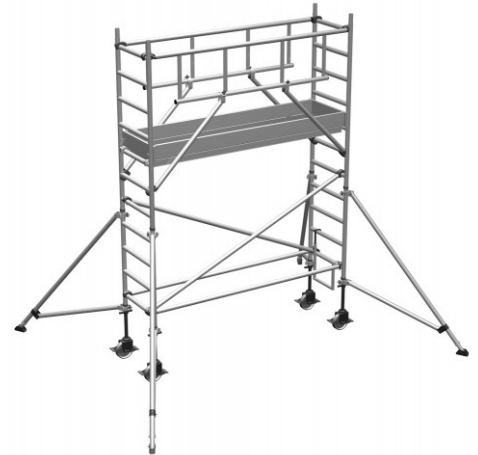

Zarges Fahrgerüst MultiTower S-PLUS 1T mit Auslegern 1,80m Plattformlänge 3,35m AH

Die fahrbare Gerüstlösung für sicheren und schnellen Aufbau durch vorlaufendes Gelände, zwei Meter Plattformabstand und weniger Einzelteile

Art. Nr.: Z52225

2.954,55 €

~~UVP 5.995,46 €~~

(inkl. MwSt., zzgl. Versandkosten)

LIEFERZEIT: 9 -10 WERKTAGE

 **SOFORT LIEFERBAR**

Gewicht: 75.2 kg

Plattformbreite: 0,75 m

Standhöhe: 1,35 m

Plattformlänge: 1,80 m

Gerüsthöhe: 2,65 m

Arbeitshöhe: 3,35 m

Hersteller: Zarges

Material: Aluminium

Kategorie: Fahrgerüste

Die fahrbare Gerüstlösung für sicheren und schnellen Aufbau durch vorlaufendes Gelände, zwei Meter Plattformabstand und weniger Einzelteile

**Heute bestellt -
übermorgen geliefert!**

Sie bestellen bis 10.00 Uhr.
Wir liefern bis 18.00 Uhr des
übernächsten Werktages.

- Gerüsthöhe: 2,65m
- Gerüstbreite: 0,75m
- Gerüsthöhe: 1,80m;2,50m;3,00m
- Sicherer und schneller Auf- und Abbau durch vorlaufendes Gelände und Plattform im 2-m-Abstand