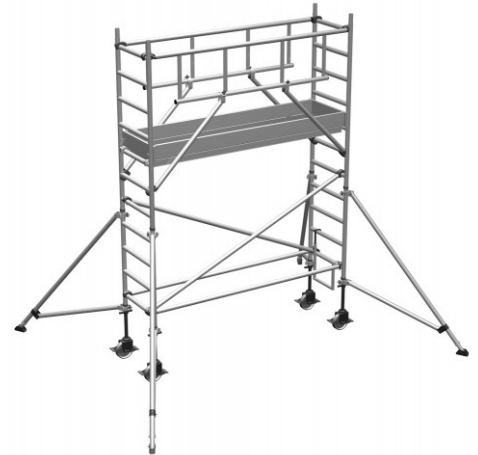

## Zarges Fahrgerüst MultiTower S-PLUS 1T mit Auslegern 1,80m Plattformlänge 4,45m AH

Die fahrbare Gerüstlösung für sicheren und schnellen Aufbau durch vorlaufendes Gelände, zwei Meter Plattformabstand und weniger Einzelteile

Art. Nr.: Z52235

**3.444,35 €**

~~UVP 6.989,35 €~~

(inkl. MwSt., zzgl. Versandkosten)

**LIEFERZEIT: 9 -10 WERKTAGE**

 **SOFORT LIEFERBAR**

**Gewicht:** 117.8 kg

**Standhöhe:** 2,45 m

**Plattformlänge:** 1,80 m

**Plattformbreite:** 0,75 m

**Gerüsthöhe:** 3,75 m

**Arbeitshöhe:** 4,45 m

**Hersteller:** Zarges

**Material:** Aluminium

**Kategorie:** Fahrgerüste

**Die fahrbare Gerüstlösung für sicheren und schnellen Aufbau durch vorlaufendes Gelände, zwei Meter Plattformabstand und weniger Einzelteile**

**Heute bestellt -  
übermorgen geliefert!**

Sie bestellen bis 10.00 Uhr.  
Wir liefern bis 18.00 Uhr des  
übernächsten Werktages.

- Gerüstbreite: 0,75m
- Gerüsthöhe: 1,80m;2,50m;3,00m
- Sicherer und schneller Auf- und Abbau durch vorlaufendes Gelände und Plattform im 2-m-Abstand