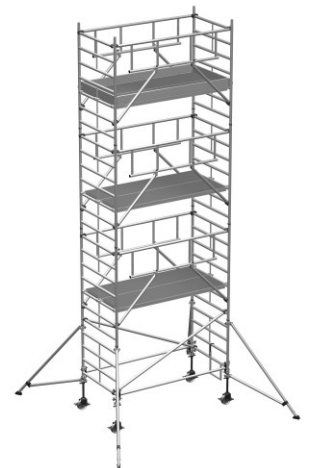

Zarges Fahrgerüst MultiTower S-PLUS 2T mit Auslegern, doppelte Plattformbreite 1,80m Plattformlänge 8,40m AH

Arbeitshöhe bis 13,20m

Art. Nr.: Z52475

7.008,70 €~~UVP 14.222,17 €~~

(inkl. MwSt., zzgl. Versandkosten)

LIEFERZEIT: 9 -10 WERKTAGE **SOFORT LIEFERBAR****Gewicht:** 248.5 kg**Plattformbreite:** 1,35 m**Plattformlänge:** 1,80 m**Standhöhe:** 6,40 m**Gerüsthöhe:** 7,65 m**Arbeitshöhe:** 8,40 m**Hersteller:** Zarges**Material:** Aluminium**Kategorie:** Fahrgerüste

- Gerüstbreite: 1,35m
- Gerüsthöhe: 1,80m; 2,50m; 3,00m
- Sicherer und schneller Auf- und Abbau durch vorlaufendes Geländer und Plattform im 2-m-Abstand
- Arbeitshöhen von 3,35m bis max. 13,20m mit Serienteilen aus dem Z600 Programm aufbaubar