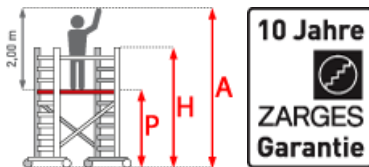

- Gerüstgruppe 3 (belastbar bis 200kg/m²) nach DIN EN 1004,d.h. je nach Länge der Plattform von 202 kg bis max. 346kg
- Standardmäßige Rollen: spindelbare 200-mm-Lenkrollen für millimetergenauen Höhenausgleich

Hinweis:

Durch Hinzufügen der relevanten S-Plus Einzelteile kann der sichere Aufbau auch für standardmäßige Z600 Fahrgerüste mit Auslegern nachgerüstet werden.

Arbeitshöhe A (m)	3,35	4,45	5,30	6,45	7,30	8,40	9,25	10,40	11,20	12,35	13,20
Gerüsthöhe H (m)	2,65	3,75	4,60	5,70	6,55	7,65	8,50	9,65	10,45	11,60	12,45
Plattformhöhe P (m)	1,35	2,45	3,30	4,45	5,30	6,40	7,25	8,40	9,20	10,35	11,20
Gewicht (kg)											
Plattform 1,35x1,80m	94,5	120,7	190,5	197,1	242,5	248,5	293,9	300,5	345,9	352,5	397,9
Plattform 1,35x2,50m	110,0	141,8	218,4	236,2	292,8	319,0	375,6	393,4	450,0	467,8	524,4
Plattform 1,35x3,00m	122,4	156,4	243,	262,4	329,4	357,6	425,0	443,6	511,0	529,6	597,0
Bestell-Nr.											
Plattform 1,35x1,80m	52425	52435	52445	52455	52465	52475	52485	52495	52505	52515	52525
Plattform 1,35x2,50m	52426	52436	52446	52456	52466	52476	52486	52496	52506	52516	52526
Plattform 1,35x3,00m	52427	52437	52447	52457	52467	52477	52487	52497	52507	52517	52527