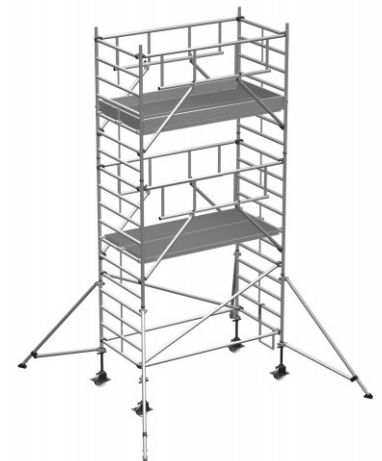

Zarges Fahrgerüst MultiTower S-PLUS 2T mit Auslegern, doppelte Plattformbreite 2,50m Plattformlänge 6,45m AH

Arbeitshöhe bis 13,20m

Art. Nr.: Z52456

**5.875,00 €**~~UVP 11.921,66 €~~

(inkl. MwSt., zzgl. Versandkosten)

LIEFERZEIT: 9 -10 WERKTAGE **SOFORT LIEFERBAR****Gewicht:** 236.2 kg

Plattformlänge: 2,50 m	Standhöhe: 4,45 m	Plattformbreite: 1,35 m
Gerüsthöhe: 5,70 m	Arbeitshöhe: 6,45 m	Hersteller: Zarges
Material: Aluminium	Kategorie: Fahrgerüste	

Aufbauvideo

- Gerüstbreite: 1,35m
- Gerüsthöhe: 1,80m; 2,50m; 3,00m
- Sicherer und schneller Auf- und Abbau durch vorlaufendes Geländer und Plattform im 2-m-Abstand
- Arbeitshöhen von 3,35m bis max. 13,20m mit Serienteilen aus dem Z600 Programm aufbaubar