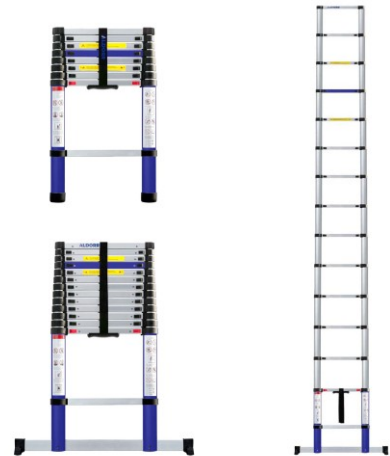

**Gewicht:** 11.6 kg

**Typ:** Home

**Standhöhe:** 2,50 m

**Arbeitshöhe:** 4,50 m

**Leiterlänge:** 3,80 m

**Sprossen/Stufen:** 14

**Hersteller:** Aldorr

**Trittform:** Sprossen

**Material:** Aluminium

**Kategorie:** Teleskopleiter

**Tragkraft:** 150 kg

Die ALDORR Home Teleskopleiter ist eine robuste Leiter aus eloxiertem Aluminium und Schutzbeschichtung. Die Teleskopleiter ist mit einem sicheren Soft-Close-Mechanismus ausgestattet. Dies ermöglicht Ihnen nicht nur ein sicheres Arbeiten in der Höhe, sondern auch ein sicheres Zusammenklappen der Teleskopleiter und ein langsames Einfahren der Stufen ohne Gefahr für die Finger.

Darüber hinaus ist die Leiter mit Indikatoren ausgestattet, die pro Stufe anzeigen, ob sie vollständig gesichert und sicher zu besteigen ist. Die Teleskopleiter entspricht der Norm EN 131.6. Mit einer zusammengeklappten Länge von nur 86 cm ist die Teleskopleiter sehr kompakt und leicht zu transportieren, zum Beispiel im Kofferraum des Autos. Diese Leiter ist ausziehbar und kann in jeder gewünschten Länge zwischen 0,86 m und 3,20 m verwendet werden.

- Soft Close-Mechanismus, der ein langsames und sicheres Zusammenklappen der Leiter ermöglicht
- Sehr kompakt und daher leicht in kleinen Räumen zu verstauen

- Leichtes Gewicht und daher von einer Person zu bewegen
- Kann sowohl in voller Länge als auch in kürzeren Längen verwendet werden
- Die breite Stabilisatorstange sorgt für zusätzliche Stabilität
- Schmutzabweisende Beschichtung
- Zugelassen nach den europäischen Sicherheitsnormen: EN 131-6 und Warengesetz
- Quertraverse: 86 cm breit
- Sprossenabstand: 29 cm
- Maximale Belastung: 150 kg