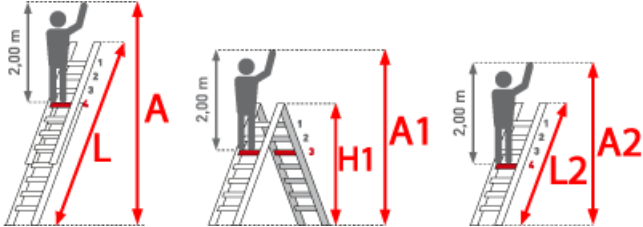

Euroline Premium 301 Sprossenlegeleiter 12 Sprossen

Sprossenabstand 280mm

Art. Nr.: E3018812

201,75 €~~UVP 397,46 €~~

(inkl. MwSt., zzgl. Versandkosten)

 **SOFORT LIEFERBAR****Gewicht:** 6.95 kg**Arbeitshöhe:** 4,70 m**Leiterlänge:** 3,50 m**Sprossen/Stufen:** 12**Trittform:** Sprossen**Hersteller:** Euroline**Teilbarkeit:** 1x**Material:** Aluminium**Kategorie:** Anlegeleiter

PREMIUM *line*

**32mm tiefe, gewinkelte
Trapezsprossen**

- Sprossen mit 32mm waagerechter Auftrittsfläche für sicheren und ermüdungsfreien Stand
- Sprossenabstand 280mm
- Ab 12 Sprossen mit Traverse
- Stranggepresste Sprossenprofile mit starker Profilierung für verbesserte Rutschhemmung
- Holme aus stranggepressten Aluminiumprofilen mit Sicke für sehr hohe Stabilität
- Rutschsichere, mit den Holmen verschraubte, GummifüÙe
- Umfangreiches, praktisches Zubehöer

Sprossenzahl	6	8	10	12	14	16	18	20	22	24
Leiterlänge L (m)	1,80	2,40	2,95	3,50	4,05	4,60	5,20	5,75	6,30	6,85
Arbeitshöhe A (m)	3,00	3,60	4,15	4,70	5,25	5,80	6,40	6,95	7,50	8,05
Senkrechte Höhe (m)	1,70	2,30	2,80	3,30	3,80	4,35	4,90	5,40	5,95	6,45
Ausladung (m)	0,65	0,85	1,05	1,20	1,40	1,60	1,80	2,00	2,15	2,30
Äußere Breite (m)	0,41	0,41	0,41	0,41	0,41	0,41	0,41	0,41	0,41	0,41
Traversenbreite (m)				0,85	0,85	1,00	1,00	1,00	1,20	1,20
Gewicht (kg)	2,5	3,0	4,0	5,0	6,0	9,0	10,5	11,5	12,5	13,5
Artikelnummer	3011106	3011108	3011110	3018812	3018814	3018816	3018820	3018820	3018822	3018822