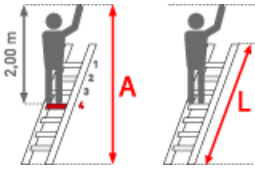

<b>Senkrechte Höhe:</b> 3,86 m	<b>Traversenlänge:</b> 0,85 m	<b>Ausladung:</b> 1,44 m
<b>Standhöhe:</b> 3,17 m	<b>Arbeitshöhe:</b> 5,17 m	<b>Leiterlänge:</b> 4,17 m
<b>Sprossen/Stufen:</b> 16	<b>Trittform:</b> Stufen	<b>Hersteller:</b> Euroline
<b>Teilbarkeit:</b> 1x	<b>Material:</b> Aluminium	<b>Kategorie:</b> Anlegeleiter

Stufen mit 80 mm waagerechter Auftrittsflächen für sicheren und ermüdungsfreien Stand, Stufenabstand 250 mm

- Stranggepresstes Stufenprofil mit starker Profilierung für verbesserte Rutschhemmung
- Holme aus stranggepressten Aluminiumprofilen mit Sicke für sehr hohe Stabilität
- Gummifuß mit integriertem Anlegegummi. Erhöhte Sicherheit durch optimierte Anlegefläche
- Komfortable äußere Breite
- Entspricht der TRBS 2121-2
- Quertraverse ab Stufe 12