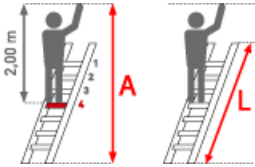

Stufenanzahl	6	8	10	12	14	16	18
Leiterlänge (m)	1,65	2,15	2,65	3,15	3,61	4,17	4,65
Arbeitshöhe (m)	2,70	3,15	3,65	4,15	4,61	5,17	5,55
Standhöhe (m)	0,70	1,15	1,65	2,15	2,61	3,17	3,55
Senkrechte Leiterhöhe (m)	1,55	2,00	2,50	3,00	3,44	3,86	4,40
Ausladung (m)	0,60	0,75	0,95	1,10	1,26	1,44	1,60
Äußere Breite (m)	0,43						
Traversenbreite (m)	-	-	-	0,85			
Artikelnummer	3017606	3017608	3017610	3017612	3017614	3017616	3017618