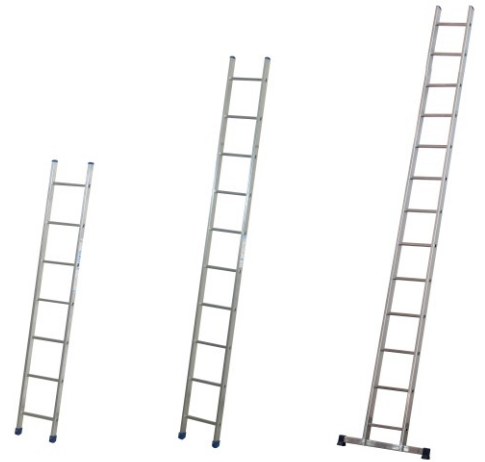

## Facal Anlegeleiter S100 STILO

Sehr gutes Preis-Leistungsverhältnis

Art. Nr.: 457-OX

**ab 124,90 €**

(inkl. MwSt., zzgl. Versandkosten)

**SOFORT LIEFERBAR**

<b>Trittform:</b> Sprossen	<b>Hersteller:</b> Facal	<b>Teilbarkeit:</b> 1x
<b>Material:</b> Aluminium	<b>Kategorie:</b> Anlegeleiter	

- Sprossen- anlegeleiter aus Aluminium
- Auswechselbare große verschraubte Gummischeuhe
- Leiternbreite 34,5 cm
- Quadratische Sprossen 24x24 mm
- Zweifach geweitete und gebördelte Sprossen-Holm-Verbindung
- Hohe Standfestigkeit durch 5 cm hohe Gummischeuhe

---

Holmmaß (mm)	24x50			24x60			
Bestell-Nr.	SL-07	SL-08	SL-09	SL-10	SL-11/B	SL-12/B	SL-13/B