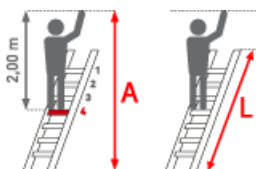

SOFORT LIEFERBAR

Gewicht: 10.5 kg

Arbeitshöhe: 5,50 m

Leiterlänge: 4,73 m

Sprossen/Stufen: 16

Hersteller: Zarges

Trittform: Sprossen

Teilbarkeit: 1x

Material: Aluminium

Kategorie: Anlegeleiter

Die flexible Lösung für vielfältigen Einsatz: komfortable Aufstieg und sicherer Stand dank extra breiter Leiter

- Sehr leicht und zugleich äußerst stabil
- Auswechselbare Kunststoffschuhe für rutsicheren Stand
- Sprossen-Holm-Verbindung durch hochfeste ZARGES Qualitätsbördelung
- Sprossen und Holme aus Alu-Strangpressprofilen
- Sprossentiefe 30 mm
- Äußere Breite 490 mm - besonders standsicher