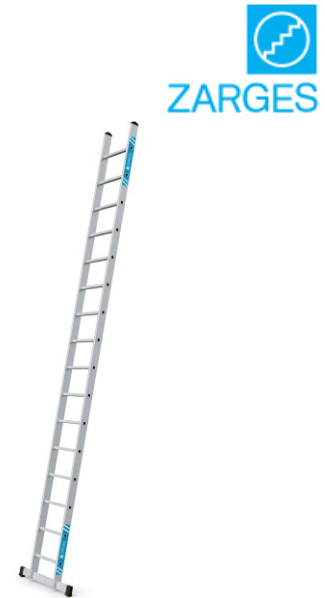

Zarges Stella L Anlegeleiter 16 Sprossen

Das flexible Leichtgewicht

Art. Nr.: Z41516

★★★★★ (2 Bewertungen)

284,25 €

~~UVP 538,36 €~~

(inkl. MwSt., zzgl. Versandkosten)

LIEFERZEIT: 9 -10 WERKTAGE

SOFORT LIEFERBAR

Gewicht: 10.5 kg

Arbeitshöhe: 5,50 m

Leiterlänge: 4,73 m

Sprossen/Stufen: 16

Hersteller: Zarges

Trittform: Sprossen

Teilbarkeit: 1x

Material: Aluminium

Kategorie: Anlegeleiter

Die flexible Lösung für vielfältigen Einsatz: komfortable Aufstieg und sicherer Stand dank extra breiter Leiter

- Sehr leicht und zugleich äußerst stabil
- Auswechselbare Kunststoffschuhe für rutsicheren Stand
- Sprossen-Holm-Verbindung durch hochfeste ZARGES Qualitätsbördelung
- Sprossen und Holme aus Alu-Strangpressprofilen
- Sprossentiefe 30 mm
- Äußere Breite 490 mm - besonders standsicher