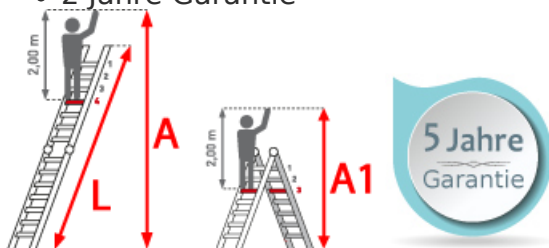

ASC Teleskopleiter WAKÜ 4x3 Sprossen

Ideal für Techniker, Klempner, Maler und Industrie

Art. Nr.: 84000403

611,01 €

~~UVP 971,83 €~~

(inkl. MwSt., zzgl. Versandkosten)

 **SOFORT LIEFERBAR**

Arbeitshöhe: 4,08 m	Leiterlänge: 3,08 m	Sprossen/Stufen: 3
Hersteller: ASC	Trittform: Sprossen	Teilbarkeit: 4x
Material: Aluminium	Kategorie: Teleskopleiter	Begehbarkeit: zweiseitig

- "All-in-one" Lösung - Als Anlegeleiter und Doppeltritt zu verwenden
- Auch geeignet für den Einsatz auf Treppen(mit Zusatzausstattung)
- Ideal für Techniker, Klempner, Maler und Industrie
- Sehr kompaktes Transportmaß
- 2 Jahre Garantie

Sprossenzahl	4x3	4x4	4x5	4x6
--------------	-----	-----	-----	-----

Leiterlänge L als Anlegeleiter (m)	3,08	4,20	5,30	6,40
Arbeitshöhe als Anlegeleiter ca.(m)	4,10	5,20	6,30	7,40
Transportmaß (m)	1,01x0,20x0,50	1,29x0,20x0,57	1,57x0,20x0,64	1,85x0,20x0,70
Gewicht (kg)	10	13	16	20
Artikelnummer	84000403	84000404	84000405	84000406