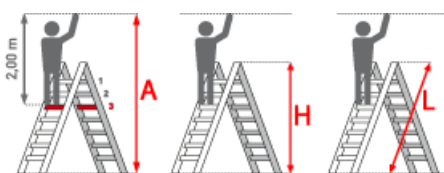

Gewicht: 6 kg

Ausladung: 0,80 m

Standhöhe: 0,55 m

Senkrechte Höhe: 1,15 m

Arbeitshöhe: 2,55 m

Leiterlänge: 1,20 m

Sprossen/Stufen: 4

Trittform: Sprossen

Hersteller: Euroline

Teilbarkeit: 2x

Material: Holz

Kategorie: Stehleiter

Begehbarkeit: zweiseitig

Holz Sprossenstehleiter

- Holme aus hochwertigen astfreien Hölzern
- Langlebige Holm-Sprossen-Verbindung
- Haltbare Sicherheitsverzapfung durch zylindrische Fingerzapfen
- Stabile Hartholzsporse mit 50x20mm breiter Auftrittsfläche, rutschsicher geriffelt
- Ergonomisch waagrecht eingebaut für ein ermüdungsfreies Stehen
- Ökologisch unbedenklich, weil grundsätzlich ungetränkte Hölzer zum Einsatz kommen.
- Stabiler Hufeisenbeschlag und besonders reißfeste Ketten aus verzinktem Stahl als Spreizsicherung
- Holme ab 2x10 aus wasserfest verleimten 9-lagigem Schichtholz

Sprossenzahl	2x4	2x5	2x6	2x7	2x8	2x10	2x12	2x14
Leiterlänge in (m)	1,20	1,50	1,75	2,00	2,30	2,80	3,35	3,90
Arbeitshöhe in (m)	2,55	2,80	3,05	3,30	3,55	4,05	4,55	5,10
Senkrechte Leiterhöhe in (m)	1,13	1,39	1,69	2,00	2,16	2,67	3,19	3,74
Ausladung in (m)	0,87	1,00	1,21	1,41	1,49	1,77	2,03	2,33
Untere Breite in (m)	0,48	0,51	0,54	0,57	0,60	0,66	0,75	0,78
Artikelnummer	1050104	1050105	1050106	1050107	1050108	1050110	1050212	1050214