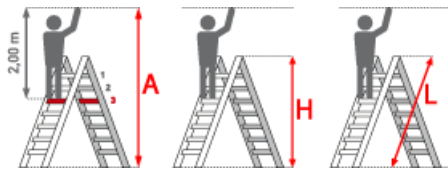

 **SOFORT LIEFERBAR**

Gewicht: 12.35 kg

Standhöhe: 1,15 m

Arbeitshöhe: 3,15 m

Leiterlänge: 1,75 m

Sprossen/Stufen: 7

Trittform: Stufen

Hersteller: Euroline

Teilbarkeit: 2x

Material: Aluminium

Kategorie: Stehtleiter

Begehbarkeit: zweiseitig

PREMIUM line

- Stufen mit 80mm waagerechter Auftrittsfläche für sicheren und ermüdungsfreien Stand
- Stufenabstand 250mm
- Stranggepresstes Stufenprofil mit starker Profilierung für verbesserte Rutschhemmung
- Holme aus stranggepressten Aluminiumprofilen mit Sicke für sehr hohe Stabilität
- Premium-Gummifuß sorgt mit mehr Auflagefläche für einen noch sicheren Stand
- Vier Federrollen montiert zum einfachen Vefahren
- Zwei Feststeller montiert gemäß Vorschrift für Ihre zusätzliche Sicherheit

Stufenzahl	2x3	2x4	2x5	2x6	2x7	2x8
Leiterlänge L (m)	0,75	1,00	1,25	1,50	1,75	2,00
Arbeitshöhe (m)	2,25	2,45	2,70	2,95	3,20	3,40
Senkrechte Höhe (m)	0,70	1,00	1,17	1,41	1,65	1,88
Ausladung (m)	0,65	0,86	0,89	1,15	1,31	1,46
Untere Breite (m)	0,63	0,66	0,69	0,72	0,75	0,78
Gewicht (kg)	4,5	6,0	7,5	9,0	10,5	12,0
Artikelnummer	3057303	3057304	3057305	3057306	3057307	3057308