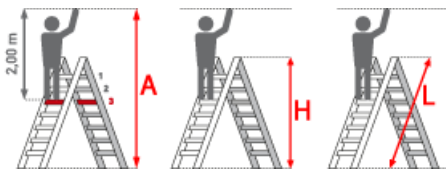

Gewicht: 12.75 kg

Standhöhe: 0,75 m

Arbeitshöhe: 2,75 m

Leiterlänge: 1,50 m

Sprossen/Stufen: 5

Hersteller: Euroline

Trittform: Sprossen

Teilbarkeit: 2x

Material: Aluminium

Kategorie: Stehleiter

Begehbarkeit: zweiseitig

PREMIUM line

32mm tiefe, gewinkelte Trapezsprossen

- Sprossen mit 32mm waagerechter Auftrittfläche für sicheren und ermüdungsfreien Stand
- Sprossenabstand 280mm
- Stranggepresste Sprossenprofile mit starker Profilierung für verbesserte Rutschhemmung
- Holme aus stranggepressten Aluminiumprofilen mit Sicke für sehr hohe Stabilität
- Sprossenwinkel zur Holmaussteifung ab Größe 2x7

- 4 stufenlos verstellbare Holmverlängerungen
- Leicht und schnell durch Sterngriffe arretieren
- Durchgehend geriffelte Sprossen und rutschfeste Gummifüße sorgen für sicheren und bequemen Stand

Sprossenzahl	2x5	2x6	2x7	2x8
Leiterlänge L (m)	1,50	1,80	2,05	2,35
Arbeitshöhe (m)	2,65	2,90	3,20	3,45
Senkrechte Höhe (m)	1,45	1,70	2,00	2,25
Ausladung (m)	1,10	1,25	1,40	1,55
Untere Breite (m)	0,56	0,59	0,62	0,65
Verstellbereich Steigseite (m)	0,40	0,40	0,40	0,40
Verstellbereich Stützseite (m)	0,75	1,05	1,30	1,60
Gewicht (kg)	12,0	13,5	15,0	16,5
Artikelnummer	3057605	3057606	3057607	3057608