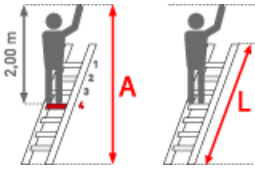

 SOFORT LIEFERBAR

 **euroline**
Der sichere Aufstieg

Gewicht: 21.5 kg

Arbeitshöhe: 3,40 m

Leiterlänge: 2,00 m

Sprossen/Stufen: 8

Hersteller: Euroline

Trittform: Stufen

Teilbarkeit: 1x

Material: Aluminium

Kategorie: Stehleiter

PREMIUM line

- Entspricht der neuen TRBS 2121-2 (Technische Regeln für Betriebssicherheit)
- Stranggepresstes Stufenprofil
- mit starker Profilierung für verbesserte Rutschhemmung
- Holme aus stranggepressten Aluminiumprofilen
- mit Sicke für sehr hohe Stabilität
- Sprossenwinkel zur Holmaussteifung ab Größe 8

Stufenanzahl	2 x 6	2 x 8
Leiterlänge L (m)	1,80	2,35
Arbeitshöhe A (m)	3,05	3,60
Senkrechte Höhe (m)	1,63	2,19
Ausladung (m)	1,26	1,60
Untere Breite (m)	0,59	0,65
Verstellbereich Steigseite (m)	0,40	0,40
Verstellbereich Stützseite (m)	0,86	1,42
Artikelnummer	3057806	3057808