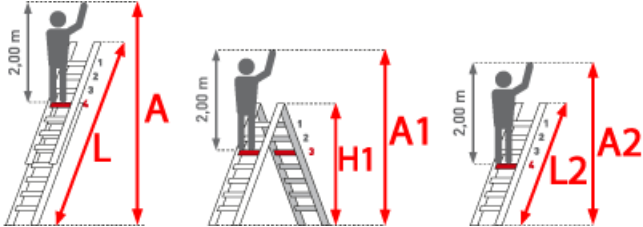

 **SOFORT LIEFERBAR**

Gewicht: 17.05 kg

Standhöhe: 3,90 m

Arbeitshöhe: 5,90 m

Leiterlänge: 5,20 m

Sprossen/Stufen: 5

Trittform: Sprossen

Hersteller: Euroline

Teilbarkeit: 4x

Material: Aluminium

Kategorie: Gelenkleiter

Begehbarkeit: zweiseitig

PREMIUM line

Aluminium Klappleiter, flexibel einsetzbar mit Standverbreiterung für normgerechtes Arbeiten nach EN 131-4.

- Von Sprosse zu Sprosse bis fast auf doppelte Höhe ausziehbar
- Arretierung über robuste Stellgriffe
- Als eingeschobene Stehleiter beim Transport
- sehr kompakt
- Einfache und absolut sichere Höhenverstellung
- Gelenkarretierung durch nach außen Ziehen des Gelenkdeckels komfortabel lösen
- Sicherheitsgelenke rasten selbstständig ein
- Leichtgängige Mechanik

Sprossenzahl	4 x 4	4 x 5	4 x 6
Länge als Anlegelänge L (m)	4,10	5,20	6,30
Arbeitshöhe als Anlegeleiter (m)	4,85	5,90	7,00
Senkrechte Höhe als Stehleiter (m)	1,95	2,50	3,05
Untere Breite (m)	0,56	0,62	0,70
Untere Breite mit Stütze (m)	1,06	1,13	1,20
Gewicht (kg)	1,25 x 0,62 x 0,22	1,52 x 0,69 x 0,22	1,80 x 0,75 x 0,22
Artikelnummer	3163104	3163105	3163106