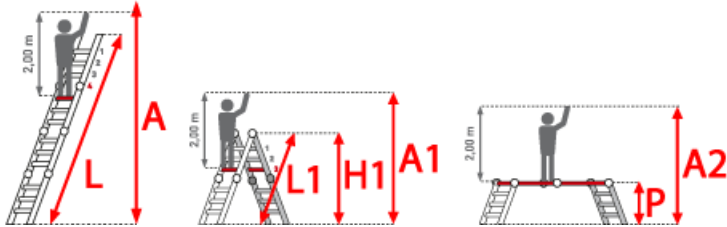

**Hersteller:** Euroline

**Teilbarkeit:** 4x

**Material:** Aluminium

**Kategorie:** Teleskopleiter

**Begehbarkeit:** zweiseitig

## PREMIUM line

- Geschweißte Sprossenprofile mit Profilierung
- Von Sprosse zu Sprosse bis fast auf doppelte Höhe ausziehbar
- Arretierung über robuste Stellgriffe
- Als eingeschobene Stehleiter beim Transport sehr kompakt
- Einfache und absolut sichere Höhenverstellung
- Gelenkarretierung durch nach außen Ziehen des Gelenkdeckels komfortabel lösen
- Sicherheitsgelenke rasten selbstständig ein
- Leichtgängige Mechanik
- Stranggepresste Sprossenprofile mit starker Profilierung für verbesserte Rutschhemmung
- Holme aus stranggepressten Aluminiumprofilen mit Sicke für sehr hohe Stabilität

### Radsatz zum Transport

- Ergonomisch
- Leicht verfahrbar

Sprossenzahl	4x3	4x4	4x5	4x6
Leiterlänge L als Anlegeleiter (m)	2,95	4,05	5,20	6,30
Senkrechte Höhe als Stehleiter (m)	1,45	1,95	2,50	3,05
Ausladung als Stehleiter (m)	0,70	0,90	1,05	1,25
Untere Breite (m)	0,49	0,56	0,62	0,70
Transportmaß (m)	0,95x0,50x0,29	1,25x0,57x0,29	1,52x0,64x0,29	1,80x0,70x0,29
Gewicht (kg)	12,1	15,2	17,6	20,5
Artikelnummer	3162103	3162104	3162105	3162106