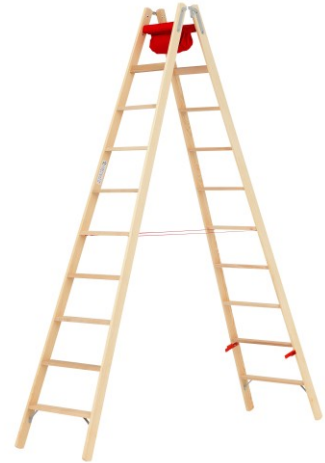

Hymer Holz Stufenstehtleiter mit Textiltasche 2x10 Stufen

Dauerhaft hochbelastbare Hartholzstufe

Art. Nr.: Y7149920

320,35 €
~~UVP 470,05 €~~

(inkl. MwSt., zzgl. Versandkosten)

 **SOFORT LIEFERBAR**

Gewicht: 19.5 kg

HYMER

Senkrechte Höhe: 2,75 m	Standhöhe: 2,20 m	Arbeitshöhe: 4,20 m
Leiterlänge: 2,93 m	Sprossen/Stufen: 10	Trittform: Stufen
Hersteller: Hymer	Teilbarkeit: 2x	Material: Holz
Kategorie: Holzleitern	Begehbarkeit: zweiseitig	Gewicht: 19,5 kg
Tragkraft: 150 kg		

Ergonomisches Arbeiten auf 80 mm Stufentiefe. Vorderkante mit Holm bündig

- Dauerhaft hochbelastbare Hartholzstufe
- Integrierte Textiltasche für Werkzeuge und Kleinteile
- Robuster Eimerhaken
- Gesetzliche Gewährleistung
- Nach EN 131, TRBS-konform