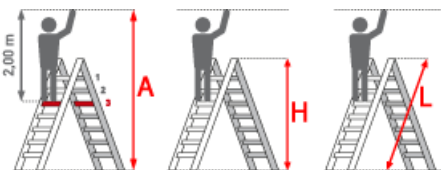

Standhöhe: 0,50 m

Arbeitshöhe: 2,50 m

Leiterlänge: 1,22 m

Sprossen/Stufen: 4

Hersteller: Zarges

Trittform: Sprossen

Teilbarkeit: 2x

Material: Aluminium

Kategorie: Stehleiter

Begehbarkeit: zweiseitig

Design von beiden Seiten: hohe Belastbarkeit bei flexiblen Einsatzmöglichkeiten und ein exklusives Design mit schwarzer Edel-Optik

- Belastung max. 250 kg
- 60 mm tiefe Leichtmetall-Breitsprossen mit rutschfester Riffelung
- Schwarze, abriebfest eloxierte Holme
- Robuste Stahlscharniere
- Sprossen-Holm-Verbindung durch hochfeste ZARGES Qualitätsbördelung
- Sprossen und Holme aus Alu-Strangpressprofilen
- Spreizsicherung durch hochfeste Perlongurte
- Auswechselbare 2-Komponenten-Kunststoffschuhe für rutschsicheren Stand und zugleich festen Sitz im Holm