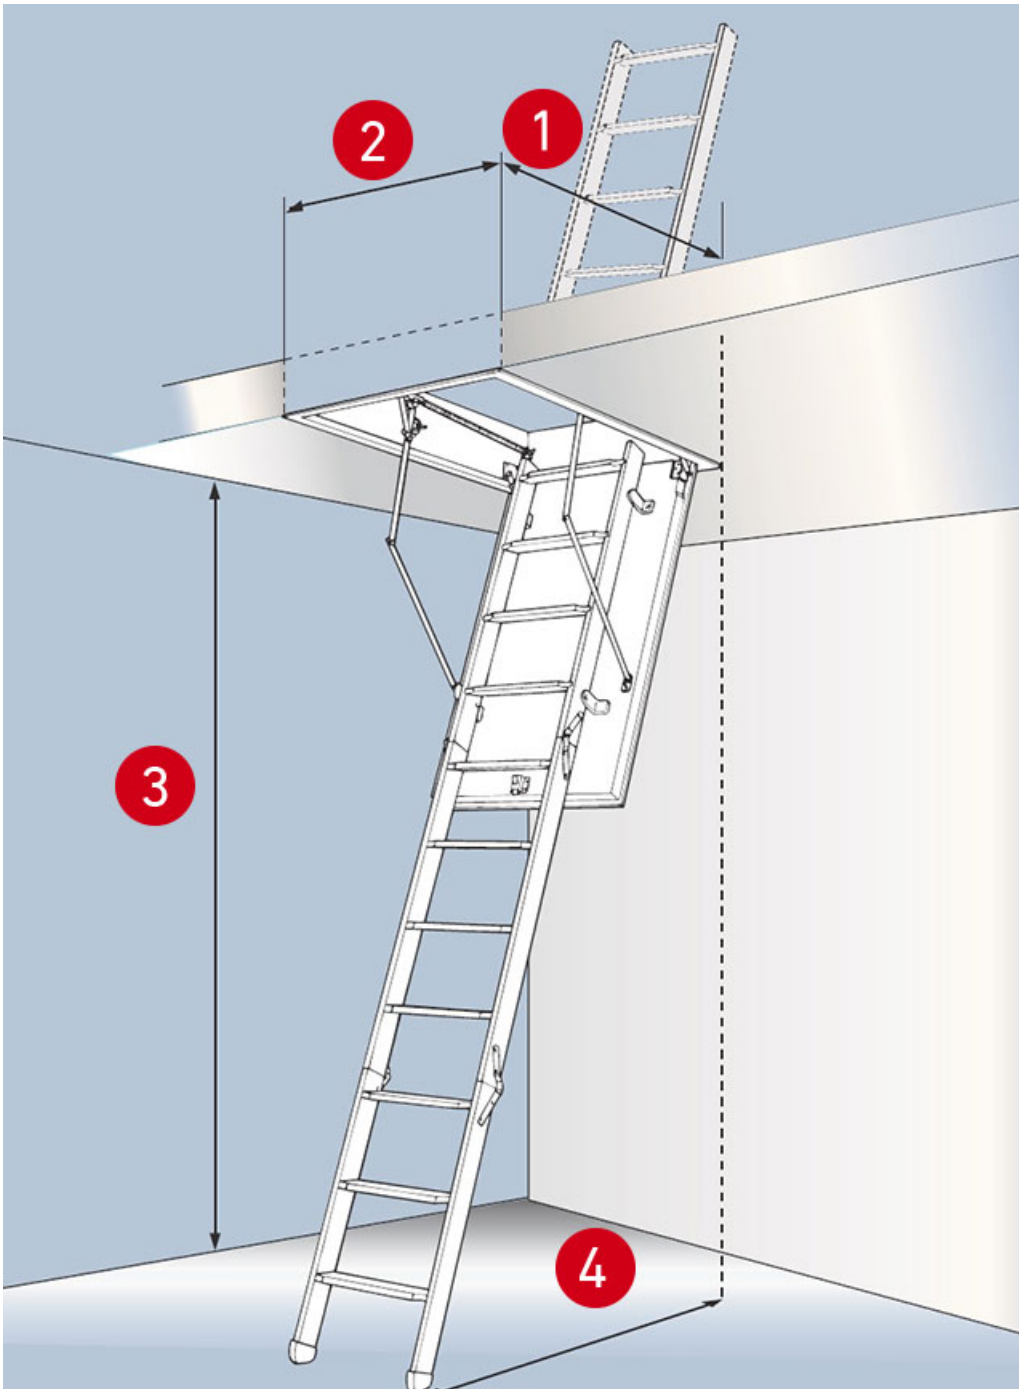

Optimal belüftet und bequem – Der neue DOLLE Flachdachausstieg bietet den idealen Weg nach oben. Der besondere Vorteil liegt in der modularen Bauweise mit leichten Komponenten. Eine Einzelperson kann sie tragen und montieren. Nach dem Einbau der Bodentreppe werden ein oder mehrere Rahmen auf den Lukenkasten gesetzt. Zum Schluss wird nur noch der Deckel montiert. Hier empfehlen wir zur Sicherheit zwei Personen beim Einbau

Zusätzlich zu den Standardmaßen sind darüber hinaus individuelle Sondermaße möglich. Die 11 cm tiefen und geriffelten Komfortstufen bieten sicheren und bequemen Auftritt. Die Scherentreppe lässt sich leicht ausziehen und zusammenschieben. Als Teil der DOLLE clickFIX®-Familie erfüllt DOLLE clickFIX® vario alle Anforderungen an Sicherheit und Komfort, größtmögliche Wärmedämmung sowie leichten und schnellen Einbau.

Vielfalt bei Stufenzahl und Kastenmaßen

- Bequemer Aufstieg über eine Bodentreppe und zusätzliche Stufen im Kasten
- Integrierte Belüftung, verhindert Bildung von Kondenswasser und Schimmel

- Snow-Guard-Schneeschutz verhindert Eindringen von Schnee oder Laub, aber lässt Luft durch
- Leichtes Öffnen und Schließen mit Gasdruckfedern im Deckel
- Keine Wasseransammlungen auf dem Deckel
- Bester Dämmwert: bauteilgeprüfter U-Wert 0,49 W/m²·K
- Geprüft mit Überlast für 150 kg Traglast
- Einfacher und schneller Einbau
- Luftdicht Klasse 4 nach DIN EN 12207
- Auch als Bodentreppe erhältlich

Hinweis

Dachüberstand von mindestens 20 cm erforderlich.

Flachdachausstieg clickFIX® vario | 120 x 60/70 cm (Deckenöffnung)

1 Öffnungslänge (cm)	120					120				
2 Öffnungsbreite (cm)	60					70				
Anzahl Zwischenrahmen	ohne	1	2	3	4	ohne	1	2	3	