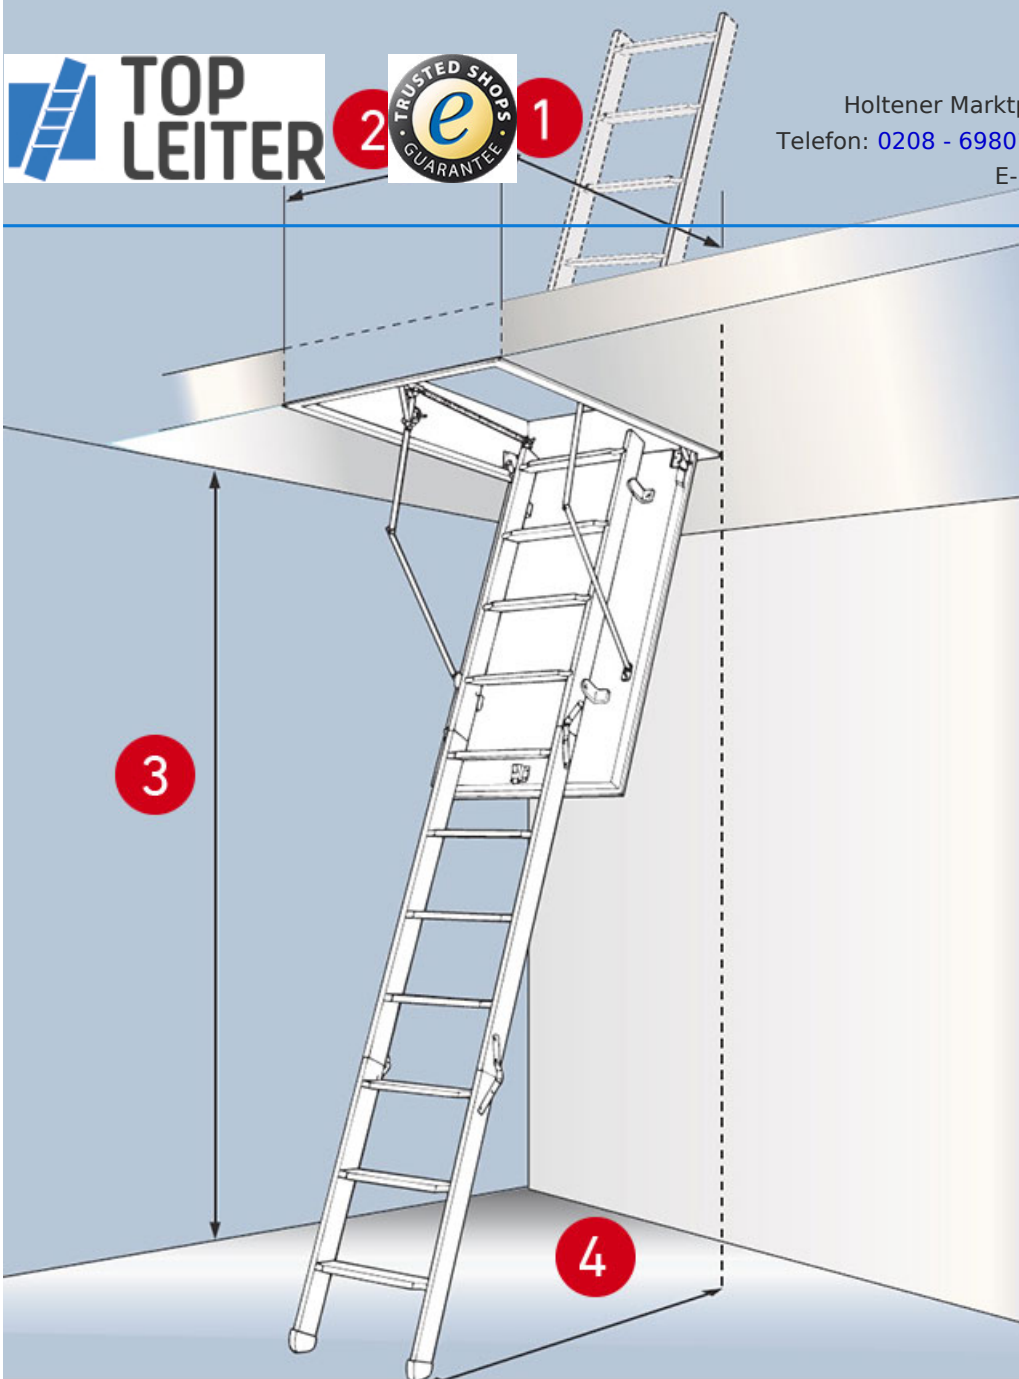

bauteilgeprüfter U-Wert

durch das IFT Rosenheim, luftdicht nach DIN EN 12207 Klasse 4, produziert nach DIN EN 14975

Bodentreppe Scherentreppe alu-top | Standardmaße (Deckenöffnung)

1 Öffnungslänge (cm)	112	112	120	120	130	140
2 Öffnungsbreite (cm)	60	70	60	70	70	70
3 Lichte Raumhöhe (max., cm)	279	279	215	215	215	215
4 Ausladung (cm)	145	145	145	145	145	145