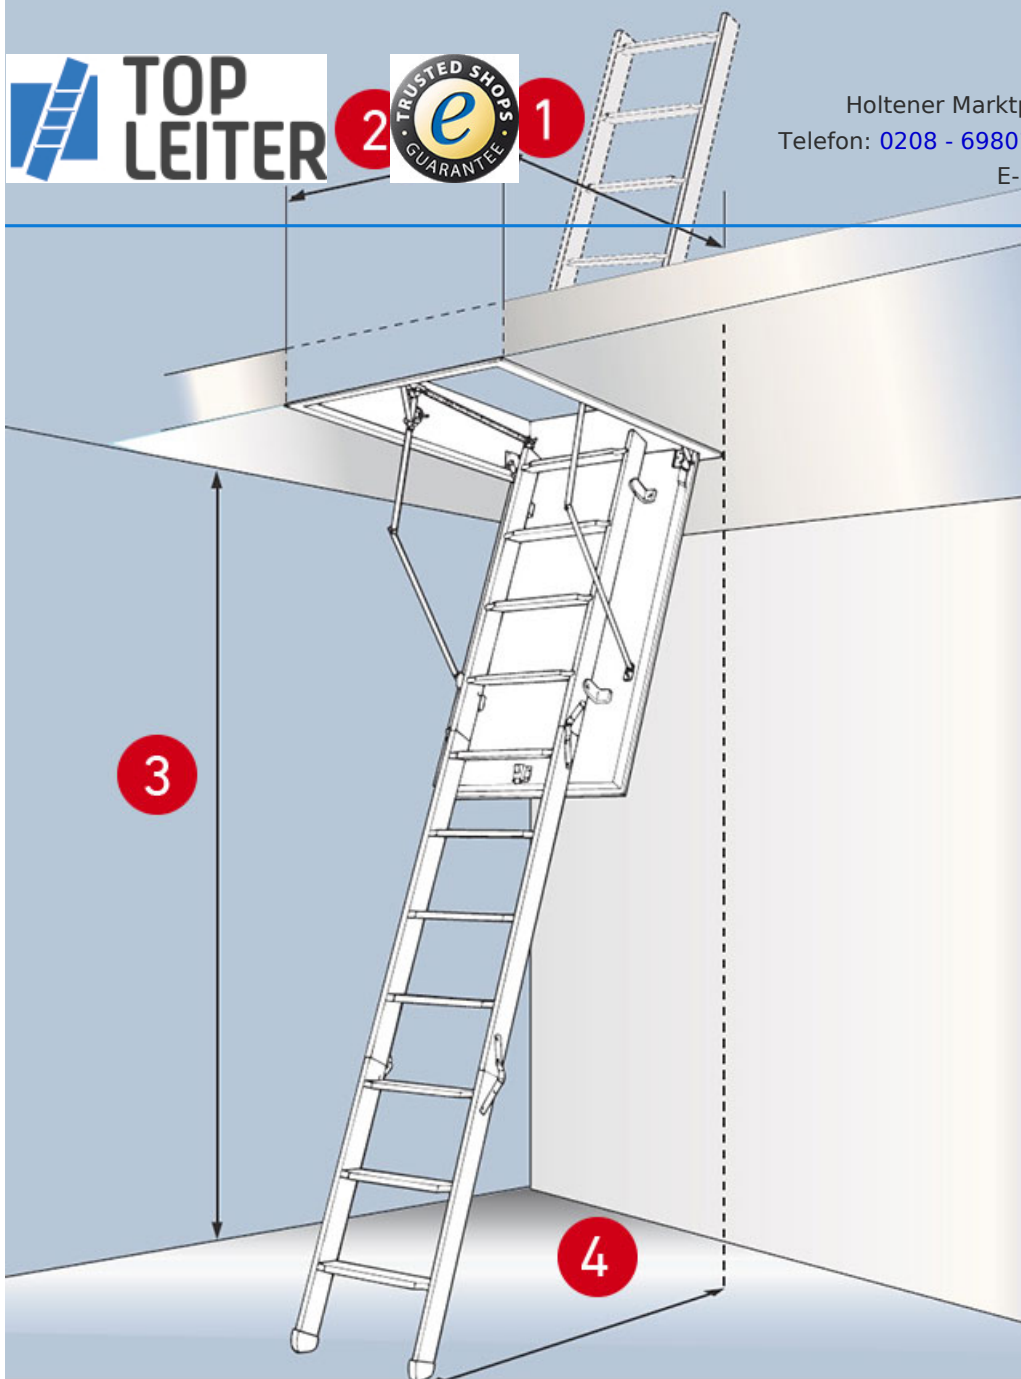

U-Wert: 0,56W/m²·K

Ausladung: 1,18 m

Deckelstärke: 76 mm

Lichte Raumhöhe: 274 cm

Hersteller: Dolle Treppen

Kategorie: Bodentreppen

Tragkraft: 200 kg

Die DOLLE alu-top wird alle begeistern, die den höchsten Komfort, eine hochwertige Ausführung und Sicherheit in einem Produkt suchen. Sie vereint die Vorzüge einer leicht zu bewegendem Treppe mit absoluter Stabilität beim Begehen. Die breiten Metallstufen aus Alu-Druckguss bieten eine große Trittfläche. Die Scherenauszugstechnik sorgt dafür, dass eine häufige Nutzung sicher gewährleistet ist.

Die hochwertige Scherentreppe ist in der Bedienung unschlagbar komfortabel und einfach bedienbar. Durch die Scherenmechanik kann die Treppe mit geringem Kraftaufwand aufgezogen und wieder zusammengeschoben werden. Das Leiternteil besteht aus Alu-Druckguss und ist dadurch leicht aber gleichzeitig stabil und mit 200 kg pro Stufe hoch belastbar. Somit kann sie auch häufiger begangen werden. Zudem ist sie mit einem sehr guten bauteilgeprüften U-Wert von 0,58 W/m²K hervorragend wärmeisolierend.

Die DOLLE alu-top ist in sechs verschiedenen Maßen erhältlich:

- 112/120 x 60 cm
- 112/120/130/140 x 70 cm.
- Sondermaße, die vom Standardmaß abweichen, sind auf Anfrage lieferbar.

Baurechtliche Kategorie: Nicht notwendige Treppe

- Platzsparend
- Leichte Bedienung
- Bauteilgeprüfter U-Wert von 0,58 W/m²K
- Traglast bis 200 kg
- Hohe Stabilität - höher belastbar
- Lieferumfang ...
 - Schnapper aus Metall
 - Bekleidungsleisten aus Kunststoff, weiß
 - Rollen
 - Teleskophandlauf
 - Bedienstab
 - Montageschrauben