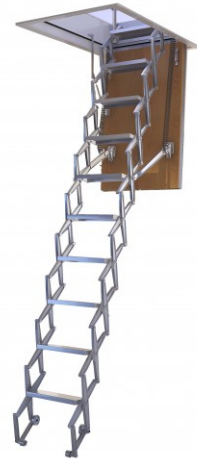

Dolle alu-top Bodentreppe Scherentreppe bis 279cm Raumhöhe mit U-Wert 0,58

Komfortable Scherentreppe aus Metall

Art. Nr.: 3031-OX

ab 1.868,15 €

(inkl. MwSt., zzgl. Versandkosten)

 **SOFORT LIEFERBAR**

DOLLE

U-Wert: 0,56W/m²·K

Ausladung: 1,18 m

Deckelstärke: 76 mm

Lichte Raumhöhe: 274 cm

Hersteller: Dolle Treppen

Kategorie: Bodentreppen

Tragkraft: 200 kg

Die DOLLE alu-top wird alle begeistern, die den höchsten Komfort, eine hochwertige Ausführung und Sicherheit in einem Produkt suchen. Sie vereint die Vorzüge einer leicht zu bewegendem Treppe mit absoluter Stabilität beim Begehen. Die breiten Metallstufen aus Alu-Druckguss bieten eine große Trittfläche. Die Scherenauszugstechnik sorgt dafür, dass eine häufige Nutzung sicher gewährleistet ist.

Die hochwertige Scherentreppe ist in der Bedienung unschlagbar komfortabel und einfach bedienbar. Durch die Scherenmechanik kann die Treppe mit geringem Kraftaufwand aufgezogen und wieder zusammengeschoben werden. Das Leiternteil besteht aus Alu-Druckguss und ist dadurch leicht aber gleichzeitig stabil und mit 200 kg pro Stufe hoch belastbar. Somit kann sie auch häufiger begangen werden. Zudem ist sie mit einem sehr guten bauteilgeprüften U-Wert von 0,58 W/m²K hervorragend wärmeisolierend.

Die DOLLE alu-top ist in sechs verschiedenen Maßen erhältlich:

- 112/120 x 60 cm
- 112/120/130/140 x 70 cm.
- Sondermaße, die vom Standardmaß abweichen, sind auf Anfrage lieferbar.

Baurechtliche Kategorie: Nicht notwendige Treppe