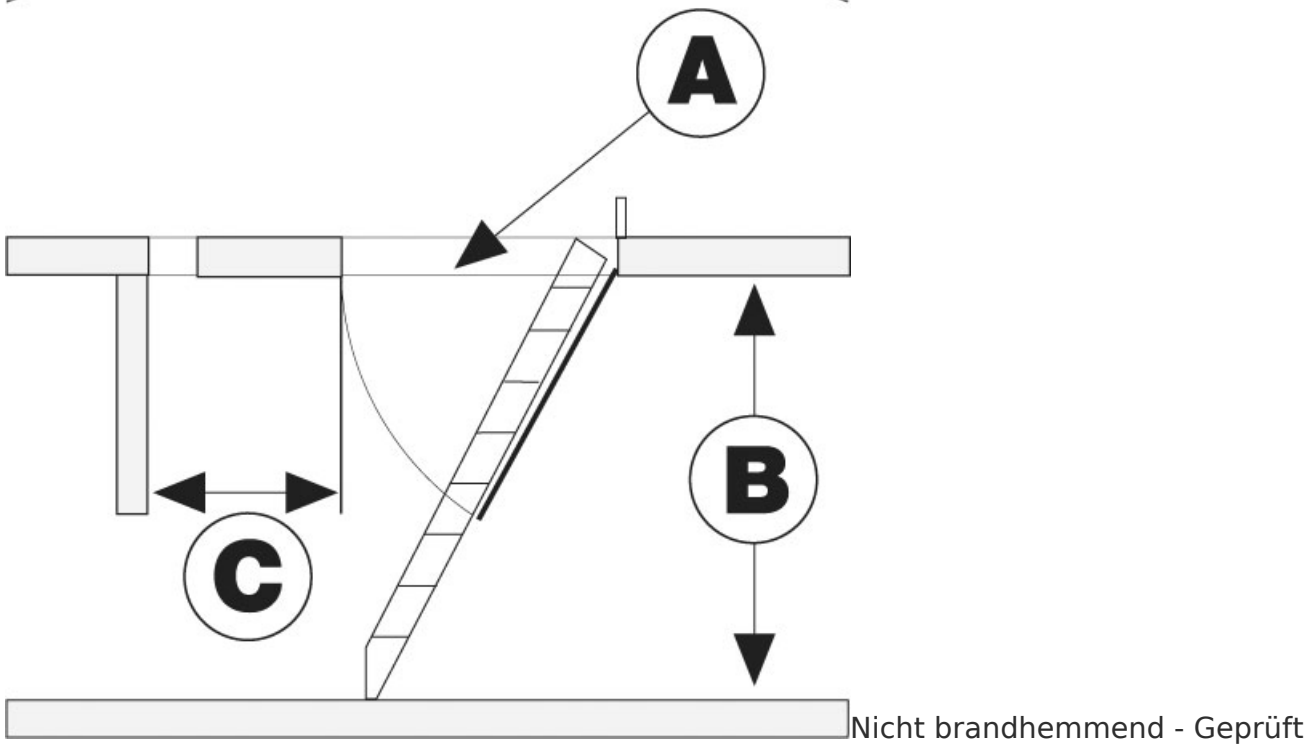

Minka Bodentreppe Elegance mit U-Wert 1,1 W/m²K 220-300cm Raumhöhe 120x70cm Deckenöffnung

Isolationstreppe mit starkem
Stahlscherenpaket

Art. Nr.: M10234

432,35 €

~~UVP 537,88 €~~

(inkl. MwSt., zzgl. Versandkosten)

LIEFERZEIT: 9 -10 WERKTAGE

✔ **SOFORT LIEFERBAR**

Gewicht: 43 kg

Typ: Elegance

Breite Deckenöffnung: 70 cm

Lichte Raumhöhe: 220 - 300 cm

U-Wert: 1,1 W/m²·K

Hersteller: Minka

Kategorie: Bodentreppen

Tragkraft: 150 kg

Länge Deckenöffnung: 120 cm

Dachbodentreppe "Elegance" - Die Isolationsbodentreppe mit starkem Stahlscherenpaket.

- Geprüft gemäß DIN EN 14975:2007
- Isolationsbodentreppe mit einem Isolationsdeckel von 33 mm Stärke
- Fugenlose Rundumdichtung
- Beidseitig weißer Deckel
- Futterkasten beidseitig weiß, hochwertiges MDF
- Starkes pulverbeschichtetes Stahlscherenpaket
- Belastbarkeit 150 kg