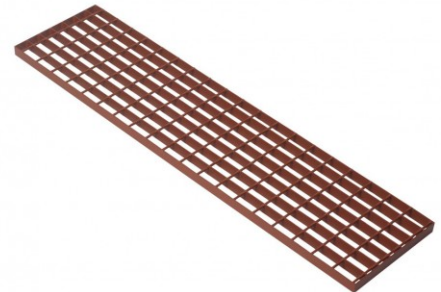

Laufrost, Trittrost 100x25cm, rot

Art. Nr.: D65941

★★★★★ (17 Bewertungen)

46,15 €

(inkl. MwSt., zzgl. Versandkosten)

 **SOFORT LIEFERBAR**

Gewicht: 3.7 kg

- Laufrost zur Montage von Dachtritt-Systemen in individuellen Längen
- geeignet für unterschiedliche Dacheindeckungen
- kompatibel mit allen Laufroststützen
- aus Stahl
- feuerverzinkt
- in hochwertiger Ausführung mit gedrillten Querstäben

Maße (cm)	42 x 25	60 x 25	80 x 25	100 x 25	150 x 25	200 x 25
Maschenweite (cm)	4,5 x 3					
Rosthöhe (cm)	2,5					
verzinkt	D65810	D65840	D65910	D65940	D66000	D66030
rot	D65811	D65841	D65911	D65941	D66001	D66031
rotbraun	D65812	D65842	D65912	D65942	D66002	D66032
braun	D65813	D65843	D65913	D65943	D66003	D66033