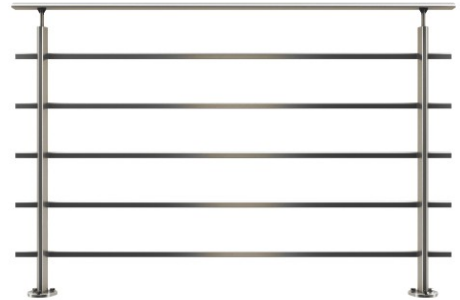

Dolle Brüstungsgeländer zur Bodenmontage Aluminium natur Stäbe, Pfosten und Handlauf tropfenförmig

Art. Nr.: DT0196530

268,61 €
UVP ~~301,07 €~~

(inkl. MwSt., zzgl. Versandkosten)

 **SOFORT LIEFERBAR**

Geländersets für die Wand-/Bodenmontage an Stufen, Terrassen, Podesten.

- wahlweise aus witterungsbeständigem Aluminium und Edelstahl
- Geländerelemente können auf Wunsch gekürzt oder mit zusätzlichen Sets erweitert werden
- Für die geradelaufende Erweiterung sind Verbindungselemente bereits im Lieferumfang enthalten
- Montagefertige Einzelteile und Zubehör!

Material Unterkonstruktion	Aluminium					
Farbe Unterkonstruktion	natur	weiß*	anthrazit**	dark grey	matt	
Material Handlauf	Aluminium	Eiche	Buche	Aluminium		
Farbe Handlauf	natur	versiegelt	weiß*	anthrazit**	dark grey	matt

Form Pfosten / Stäbe / Handlauf	rund		oval	oval	tropfenförmig	rechteckig	vierkant
Form Stäbe	rund		rund	rund	tropfenförmig	rechteckig	rund
Form Handlauf	rund		rund	rund	tropfenförmig	rechteckig	rund
Länge (cm)	150						
Artikel-Nr.	0196411	0196553	0196550	0196501	0196510	0196530	0196535 019652