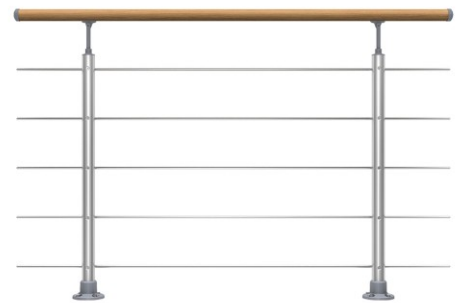

Dolle Brüstungsgeländer zur Bodenmontage Aluminium natur mitlaufende Edelstahlstäbe und Pfosten rund, Handlauf in Eiche versiegelt

Art. Nr.: DT0196553

189,64 €
 UVP ~~207,06 €~~

(inkl. MwSt., zzgl. Versandkosten)

SOFORT LIEFERBAR

Geländersets für die Wand-/Bodenmontage an Stufen, Terrassen, Podesten.

- wahlweise aus witterungsbeständigem Aluminium und Edelstahl
- Geländerelemente können auf Wunsch gekürzt oder mit zusätzlichen Sets erweitert werden
- Für die geradelaufende Erweiterung sind Verbindungselemente bereits im Lieferumfang enthalten
- Montagefertige Einzelteile und Zubehör!

| | | | | | | | | |
|------------------------------------|---------|----------------|---------|-------------|---------------|------------|---------|---------|
| Farbe Handlauf | natur | versiegelt | weiß* | anthrazit** | dark grey | | | matt |
| Form Pfosten / Stäbe / Handlauf | rund | | oval | oval | tropfenförmig | rechteckig | | vierkan |
| Form Stäbe | rund | | rund | rund | tropfenförmig | rechteckig | | rund |
| Form Handlauf | rund | | rund | rund | tropfenförmig | rechteckig | | rund |
| Länge (cm) | 150 | | | | | | | |
| Artikel-Nr. | 0196411 | 0196553 | 0196550 | 0196501 | 0196510 | 0196530 | 0196535 | 019652 |