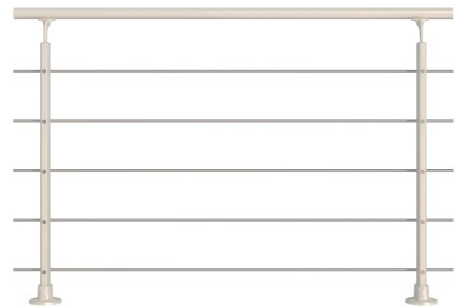

# Dolle Brüstungsgeländer zur Bodenmontage Aluminium weiß mit ovalen Pfosten, mitlaufende Edelstahlstäbe Stäbe und Handlauf rund

Art. Nr.: DT0196501

**224,62 €**  
UVP ~~248,71 €~~

(inkl. MwSt., zzgl. Versandkosten)

## Geländersets für die Wand-/Bodenmontage an Stufen, Terrassen, Podesten.

- wahlweise aus witterungsbeständigem Aluminium und Edelstahl
- Geländerelemente können auf Wunsch gekürzt oder mit zusätzlichen Sets erweitert werden
- Für die geradelaufende Erweiterung sind Verbindungselemente bereits im Lieferumfang enthalten
- Montagefertige Einzelteile und Zubehör!

Material Unterkonstruktion	Aluminium				
Farbe Unterkonstruktion	natur	weiß*	anthrazit**	dark grey	matt
Material Handlauf	Aluminium	Eiche	Buche	Aluminium	

Farbe Handlauf	natur	versiegelt	weiß*	anthrazit**	dark grey			matt
Form Pfosten / Stäbe / Handlauf	rund		oval	oval	tropfenförmig	rechteckig		vierkan
Form Stäbe	rund		rund	rund	tropfenförmig	rechteckig		rund
Form Handlauf	rund		rund	rund	tropfenförmig	rechteckig		rund
Länge (cm)	150							
Artikel-Nr.	0196411	0196553	0196550	<b>0196501</b>	0196510	0196530	0196535	019652