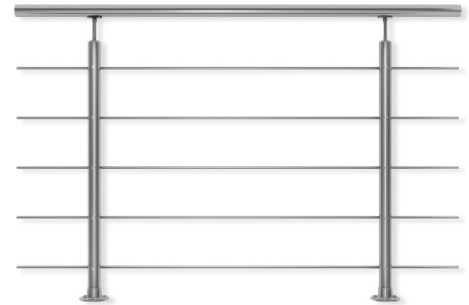

Dolle Brüstungsgeländer zur Bodenmontage Edelstahl Stäbe, Pfosten und Handlauf rund

Art. Nr.: DT0196400

267,61 €
~~UVP 299,88 €~~

(inkl. MwSt., zzgl. Versandkosten)

 **SOFORT LIEFERBAR**

Gewicht: 9.1 kg

Geländersets für die Wand-/Bodenmontage an Stufen, Terrassen, Podesten.

- wahlweise aus witterungsbeständigem Aluminium und Edelstahl
- Geländerelemente können auf Wunsch gekürzt oder mit zusätzlichen Sets erweitert werden
- Für die geradelaufende Erweiterung sind Verbindungselemente bereits im Lieferumfang enthalten
- Montagefertige Einzelteile und Zubehör!

Material Unterkonstruktion	Aluminium						
Farbe Unterkonstruktion	natur		weiß*	anthrazit**	dark grey	matt	
Material Handlauf	Aluminium	Eiche	Buche	Aluminium			
Farbe Handlauf	natur	versiegelt		weiß*	anthrazit**	dark grey	matt

Form Pfosten / Stäbe / Handlauf	rund		oval	oval	tropfenförmig	rechteckig	vierkant	
Form Stäbe	rund		rund	rund	tropfenförmig	rechteckig	rund	
Form Handlauf	rund		rund	rund	tropfenförmig	rechteckig	rund	
Länge (cm)	150							
Artikel-Nr.	0196411	0196553	0196550	0196501	0196510	0196530	0196535	0196520