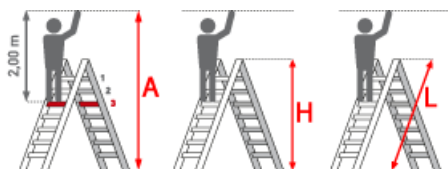

# Euroline 619 Stufenstehleiter, beidseitig begehbar

Arbeitshöhe bis 3,35m

Art. Nr.: 512-OX

★ ★ ★ (eine Bewertung)

**ab 97,15 €**

(inkl. MwSt., zzgl. Versandkosten)

✔ SOFORT LIEFERBAR

<b>Trittform:</b> Stufen	<b>Hersteller:</b> Euroline	<b>Teilbarkeit:</b> 2x
<b>Material:</b> Aluminium	<b>Kategorie:</b> Stehleiter	<b>Begehbarkeit:</b> zweiseitig

- Stufen mit 80mm waagerechter Auftrittsfläche für sicheren und ermüdungsfreien Stand
- Stufenabstand 250mm
- Stranggepresstes Stufenprofil mit starker Profilierung für verbesserte Rutschhemmung
- Ablage für Kleinteile und Eimerhaken im Sicherheitsbügel integriert
- Reißfeste Fußkappen
- Premium-Gummifuß sorgt mit mehr Auflagefläche für einen noch sicheren Stand