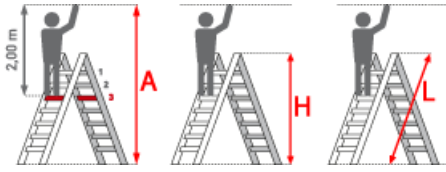

 **SOFORT LIEFERBAR**

Gewicht: 11.1 kg

Standhöhe: 0,90 m

Arbeitshöhe: 2,90 m

Leiterlänge: 1,50 m

Sprossen/Stufen: 6

Hersteller: Euroline

Trittform: Stufen

Teilbarkeit: 2x

Material: Aluminium

Kategorie: Stehleiter

Begehbarkeit: zweiseitig

PREMIUM line

- Stufen mit 80mm waagerechter Auftrittsfläche für sicheren und ermüdungsfreien Stand
- Stufenabstand 250mm
- Stranggepresstes Stufenprofil mit starker Profilierung für verbesserte Rutschhemmung
- Holme aus stranggepressten Aluminiumprofilen mit Sicke für sehr hohe Stabilität
- Premium-Gummifuß sorgt mit mehr Auflagefläche für einen noch sicheren Stand
- Vier Federrollen montiert zum einfachen Vefahren
- Zwei Feststeller montiert gemäß Vorschrift für Ihre zusätzliche Sicherheit

Stufenzahl	2x3	2x4	2x5	2x6	2x7	2x8
Leiterlänge L (m)	0,75	1,00	1,25	1,50	1,75	2,00
Arbeitshöhe (m)	2,25	2,45	2,70	2,95	3,20	3,40
Senkrechte Höhe (m)	0,70	1,00	1,17	1,41	1,65	1,88
Ausladung (m)	0,65	0,86	0,89	1,15	1,31	1,46
Untere Breite (m)	0,63	0,66	0,69	0,72	0,75	0,78
Gewicht (kg)	4,5	6,0	7,5	9,0	10,5	12,0
Artikelnummer	3057303	3057304	3057305	3057306	3057307	3057308