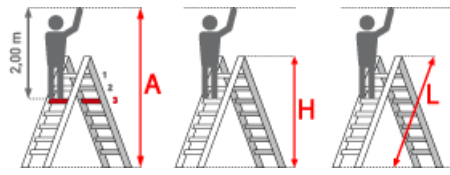

Stufenanzahl	2x2	2x3	2x4	2x5	2x6	2x7	2x8	2x10	2x12
Leiterlänge L (m)	0,50	0,75	1,00	1,25	1,50	1,75	2,00	2,50	3,00
Arbeitshöhe (m)	2,15	2,25	2,45	2,70	2,95	3,20	3,40	3,90	4,35
Senkrechte Höhe (m)	0,46	0,70	1,00	1,17	1,41	1,65	1,88	2,36	2,84
Ausladung (m)	0,49	0,65	0,86	0,89	1,15	1,31	1,46	1,76	2,09
Untere Breite (m)	0,38	0,47	0,50	0,53	0,56	0,59	0,62	0,68	0,74
Gewicht (kg)	3,0	4,0	5,5	7,0	8,5	10,0	11,5	14,5	18,0
Artikelnummer	3057702	3057703	3057704	3057705	3057706	3057707	3057708	3057710	3057712