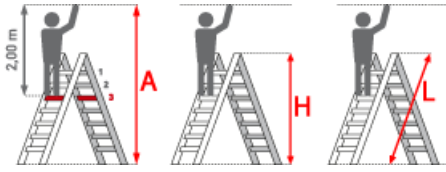

Standhöhe: 0,45 m

Arbeitshöhe: 2,45 m

Leiterlänge: 1,00 m

Sprossen/Stufen: 4

Hersteller: Euroline

Trittform: Stufen

Teilbarkeit: 2x

Material: Aluminium

Kategorie: Stehleiter

Begehbarkeit: zweiseitig

PREMIUM line

- Stufen mit 80mm waagerechter Auftrittsfläche für sicheren und ermüdungsfreien Stand
- Stufenabstand 250mm
- Stranggepresstes Stufenprofil mit starker Profilierung für verbesserte Rutschhemmung
- Holme aus stranggepressten Aluminiumprofilen mit Sicke für sehr hohe Stabilität
- Premium-Gummifuß sorgt mit mehr Auflagefläche für einen noch sicheren Stand