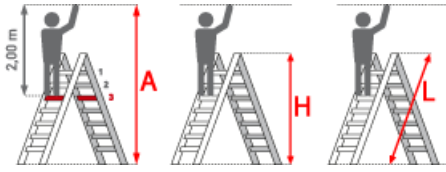

Standhöhe: 0,70 m

Arbeitshöhe: 2,70 m

Leiterlänge: 1,25 m

Sprossen/Stufen: 5

Trittform: Stufen

Hersteller: Euroline

Teilbarkeit: 2x

Material: Aluminium

Kategorie: Stehleiter

Begehbarkeit: zweiseitig

PREMIUM line

- Stufen mit 80mm waagerechter Auftrittsfläche für sicheren und ermüdungsfreien Stand
- Stufenabstand 250mm
- Stranggepresstes Stufenprofil mit starker Profilierung für verbesserte Rutschhemmung
- Holme aus stranggepressten Aluminiumprofilen mit Sicke für sehr hohe Stabilität
- Premium-Gummifuß sorgt mit mehr Auflagefläche für einen noch sicheren Stand

Stufenanzahl	2x2	2x3	2x4	2x5	2x6	2x7	2x8	2x10	2x12
Leiterlänge L (m)	0,50	0,75	1,00	1,25	1,50	1,75	2,00	2,50	3,00
Arbeitshöhe (m)	2,15	2,25	2,45	2,70	2,95	3,20	3,40	3,90	4,35
Senkrechte Höhe (m)	0,46	0,70	1,00	1,17	1,41	1,65	1,88	2,36	2,84
Ausladung (m)	0,49	0,65	0,86	0,89	1,15	1,31	1,46	1,76	2,09
Untere Breite (m)	0,38	0,47	0,50	0,53	0,56	0,59	0,62	0,68	0,74
Gewicht (kg)	3,0	4,0	5,5	7,0	8,5	10,0	11,5	14,5	18,0
Artikelnummer	3057702	3057703	3057704	3057705	3057706	3057707	3057708	3057710	3057712