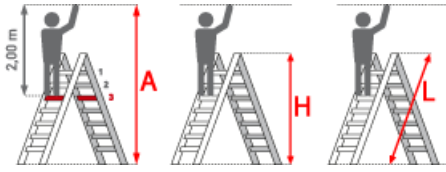

Standhöhe: 1,20 m

Arbeitshöhe: 3,20 m

Leiterlänge: 1,75 m

Sprossen/Stufen: 7

Hersteller: Euroline

Trittform: Stufen

Teilbarkeit: 2x

Material: Aluminium

Kategorie: Stehtleiter

Begehbarkeit: zweiseitig

PREMIUM line

- Stufen mit 80mm waagerechter Auftrittsfläche für sicheren und ermüdungsfreien Stand
- Stufenabstand 250mm
- Stranggepresstes Stufenprofil mit starker Profilierung für verbesserte Rutschhemmung
- Holme aus stranggepressten Aluminiumprofilen mit Sicke für sehr hohe Stabilität
- Premium-Gummifuß sorgt mit mehr Auflagefläche für einen noch sicheren Stand

Stufenanzahl	2x2	2x3	2x4	2x5	2x6	2x7	2x8	2x10	2x12
Leiterlänge L (m)	0,50	0,75	1,00	1,25	1,50	1,75	2,00	2,50	3,00
Arbeitshöhe (m)	2,15	2,25	2,45	2,70	2,95	3,20	3,40	3,90	4,35
Senkrechte Höhe (m)	0,46	0,70	1,00	1,17	1,41	1,65	1,88	2,36	2,84
Ausladung (m)	0,49	0,65	0,86	0,89	1,15	1,31	1,46	1,76	2,09
Untere Breite (m)	0,38	0,47	0,50	0,53	0,56	0,59	0,62	0,68	0,74
Gewicht (kg)	3,0	4,0	5,5	7,0	8,5	10,0	11,5	14,5	18,0
Artikelnummer	3057702	3057703	3057704	3057705	3057706	3057707	3057708	3057710	3057712