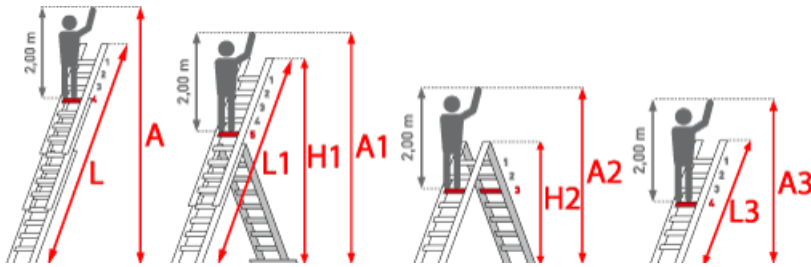

 **SOFORT LIEFERBAR**

**Gewicht:** 17.3 kg

<b>Standhöhe:</b> 3,80 m	<b>Arbeitshöhe:</b> 7,00 m
<b>Sprossen/Stufen:</b> 8	<b>Trittform:</b> Sprossen
<b>Teilbarkeit:</b> 3x	<b>Kategorie:</b> Mehrzweckleiter
<b>Material:</b> Aluminium	

<b>Leiterlänge:</b> 5,80 m
<b>Hersteller:</b> Euroline
<b>Begehbarkeit:</b> zweiseitig

# **PREMIUM** line

32mm tiefe, gewinkelte Trapezsprossen

- Serienmäßig mit Vario-Traverse
- Höhenausgleich bis 135 mm, stufenlos verstellbar
- Verwendbar als Anlegeleiter, Schiebeleiter oder Stehleiter mit aufgestecktem Schiebeteil
- Oberteil bis Größe 10 als Anlegeleiter verwendbar

- Trennsicherung ab Größe 11
- Holme aus stranggepressten Aluminiumprofilen mit Sicke für sehr hohe Stabilität
- Wandlaufrollen ab Größe 3x10
- Zwei zusätzliche Sicherungsstreben

Sprossenzahl	3x8	3x10	3x12
Leiterlänge ausgeschoben L (m)	5,78	7,15	8,30
Länge als Stehleiter mit Aufsteckteil L1 (m)	4,03	4,89	5,94
Leiterlänge eingeschoben L3 (m)	2,40	2,97	3,50
Max. Arbeitshöhe als Anlegeleiter A (m)	6,50	7,80	8,85
Senkrechte Höhe (m)	5,45	6,50	7,80
Traversenbreite (m)	1,20	1,20	1,20
Trennsicherung			X
Artikelnummer	<b>3076608</b>	3076610	3076612