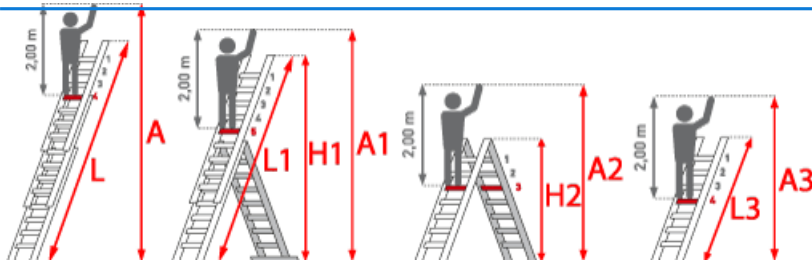

✔ SOFORT LIEFERBAR

Gewicht: 16.3 kg

Arbeitshöhe: 6,00 m

Leiterlänge: 5,25 m

Sprossen/Stufen: 8

Trittform: Sprossen

Hersteller: Zarges

Teilbarkeit: 3x

Material: Aluminium

Kategorie: Mehrzweckleiter

Treppengängig: nein

- Stabile Dreieckssprosse aus Strangpressprofil mit waagrechtem Auftritt in Gebrauchsstellung
- Holme aus Alu-Strangpressprofilen für höchste Stabilität
- **Oberleiter auch separat als Anlegeleiter einsetzbar bei Bestell-Nr. 44837-44840**
- Auswechselbare Kunststoffschuhe für rutschsicheren Stand
- Sprossen-Holm-Verbindung durch hochfeste ZARGES Qualitätsbördelung
- Spreizsicherung durch hochfeste Perlongurte mit eingenähter Befestigungslasche
- **Nicht treppengängig einsetzbar**

Arbeitshöhe A (ca. m)	5,20	6,00	6,85	7,35	7,90	9,00	10,05
Leiterlänge L (m)	4,40	5,25	6,10	6,65	7,20	8,30	9,45
Leiterlänge L1 (m)	3,25	3,85	4,40	4,65	5,25	5,80	6,65
Leiterlänge L3 (m)	2,14	2,42	2,70	2,98	3,26	3,54	4,10
untere, äußere Breite (m)	0,49	0,49	0,49	0,49	0,49	0,49	0,49
Sprossenzahl	3 x 7	3 x 8	3 x 9	3 x 10	3 x 11	3 x 12	3 x 14
Treppengängig einsetzbar	nein	nein	nein	nein	nein	nein	nein
Oberleiter als Anlegeleiter einsetzbar	ja	ja	ja	ja	nein	nein	nein
Überdeckung	3/3	3/3	3/3	4/3	4/3	4/3	5/4
Holmhöhe (mm)	58	68	73	73	85	85	98
Quertraverse (m)	0,80	0,90	0,90	1,00	1,00	1,10	1,10
Gewicht (kg)	13,8	16,3	18,0	20,5	22,3	25,9	31,5
Art.-Nr.	44837	44838	44839	44840	44841	44842	44844