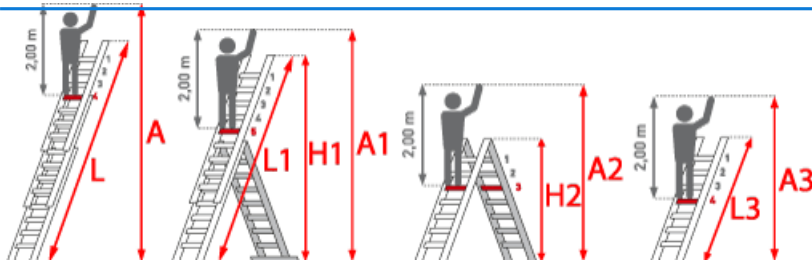

✔ **SOFORT LIEFERBAR**

**Gewicht:** 18 kg

**Arbeitshöhe:** 6,85 m

**Leiterlänge:** 6,10 m

**Sprossen/Stufen:** 9

**Trittform:** Sprossen

**Hersteller:** Zarges

**Teilbarkeit:** 3x

**Material:** Aluminium

**Kategorie:** Mehrzweckleiter

**Treppengängig:** nein

- Stabile Dreieckssprosse aus Strangpressprofil mit waagrechtem Auftritt in Gebrauchsstellung
- Holme aus Alu-Strangpressprofilen für höchste Stabilität
- **Oberleiter auch separat als Anlegeleiter einsetzbar bei Bestell-Nr. 44837-44840**
- Auswechselbare Kunststoffschuhe für rutschsicheren Stand
- Sprossen-Holm-Verbindung durch hochfeste ZARGES Qualitätsbördelung
- Spreizsicherung durch hochfeste Perlongurte mit eingenähter Befestigungslasche
- **Nicht treppengängig einsetzbar**

Arbeitshöhe A (ca. m)	5,20	6,00	6,85	7,35	7,90	9,00	10,05
Leiterlänge L (m)	4,40	5,25	6,10	6,65	7,20	8,30	9,45
Leiterlänge L1 (m)	3,25	3,85	4,40	4,65	5,25	5,80	6,65
Leiterlänge L3 (m)	2,14	2,42	2,70	2,98	3,26	3,54	4,10
untere, äußere Breite (m)	0,49	0,49	0,49	0,49	0,49	0,49	0,49
Sprossenzahl	3 x 7	3 x 8	3 x 9	3 x 10	3 x 11	3 x 12	3 x 14
Treppengängig einsetzbar	nein	nein	nein	nein	nein	nein	nein
Oberleiter als Anlegeleiter einsetzbar	ja	ja	ja	ja	nein	nein	nein
Überdeckung	3/3	3/3	3/3	4/3	4/3	4/3	5/4
Holmhöhe (mm)	58	68	73	73	85	85	98
Quertraverse (m)	0,80	0,90	0,90	1,00	1,00	1,10	1,10
Gewicht (kg)	13,8	16,3	18,0	20,5	22,3	25,9	31,5
Art.-Nr.	44837	44838	<b>44839</b>	44840	44841	44842	44844