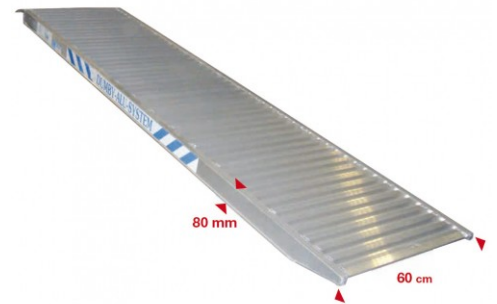

Facal Verladeschiene Dumby-Alu-System

bis zu 750kg Tragkraft

Art. Nr.: 1071-OX

ab 486,60 €

(inkl. MwSt., zzgl. Versandkosten)

 **SOFORT LIEFERBAR**

Hersteller: Facal

Kategorie: Verladeschienen

- Verladeschiene aus spezieller Aluminium-Legierung
- ohne Rand
- Mäanderband, geriffelter und rutschsichere Fläche
- Schulter 80 mm
- Abgerundetes Terminal
- Diagonaler Schnitt
- Außenbreite 60 cm
- Maximale Neigung 30%
- Neigungswinkel 16°
- Schienenbreite 60 cm
- Fahrrinnenbreite: 54,4 cm

BEFESTIGUNG

A- Zungenauflager

B- Bolzensicherung
(Löcher Ø 12 mm)

Tragkraft (kg)	750	700	650	550	500	450
Rampenlänge (cm)	150	200	250	300	350	400
Gewicht (kg)	14	20	25	30	34	38
Artikel-Nr.	PA1/150	PA2/200	PA3/250	PA4/300	PA5/350	PA6/400