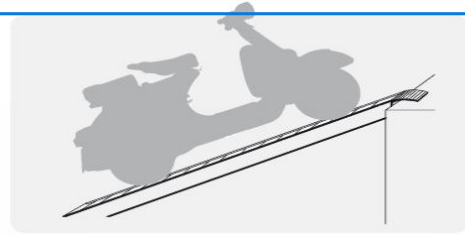

Facal Verladeschiene Dumby-Alu-System

bis zu 750kg Tragkraft

Art. Nr.: 1071-OX

ab 486,60 €

(inkl. MwSt., zzgl. Versandkosten)

 **SOFORT LIEFERBAR**

Hersteller: Facal

Kategorie: Verladeschienen

- Verladeschiene aus spezieller Aluminium-Legierung
- ohne Rand
- Mäanderband, geriffelter und rutschsichere Fläche
- Schulter 80 mm
- Abgerundetes Terminal
- Diagonaler Schnitt
- Außenbreite 60 cm
- Maximale Neigung 30%
- Neigungswinkel 16°
- Schienenbreite 60 cm
- Fahrrinnenbreite: 54,4 cm

BEFESTIGUNG

A- Zungenauflager

B- Bolzensicherung
(Löcher Ø 12 mm)

Tragkraft (kg)	750	700	650	550	500	450
Rampenlänge (cm)	150	200	250	300	350	400
Gewicht (kg)	14	20	25	30	34	38
Artikel-Nr.	PA1/150	PA2/200	PA3/250	PA4/300	PA5/350	PA6/400