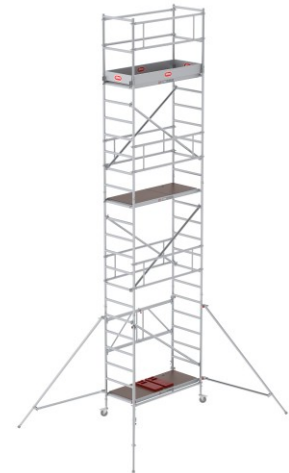

Altrex Klappgerüst RS Tower 34 Aluminium 0,75x1,65m schmal 7,80m Arbeitshöhe

kompakt, leicht und für den Außenbereich
geeignet

Art. Nr.: AT340004

★★★★★ (eine Bewertung)

2.196,85 €

~~UVP 2.584,68 €~~

(inkl. MwSt., zzgl. Versandkosten)

✔ SOFORT LIEFERBAR

Plattformlänge: 1,65 m

Standhöhe: 5,80 m

Plattformbreite: 0,75 m

Arbeitshöhe: 7,80 m

Hersteller: Altrex

Material: Aluminium

Kategorie: Rollgerüst

RS TOWER 34 - Klappbares Zimmergerüst für den intensiven Heimwerker oder Profi

Das RS TOWER 34 ist ein leichtes Zimmergerüst. Für den Außenbereich geeignet. Dank seines kompakten Formats ideal für den Innenbereich. Benötigen Sie eine größere Höhe? Das System ist modular. Mit Modul B, C oder D können Sie es bis zu einer Arbeitshöhe von 7,80 aufbauen. Dieses Zimmergerüst ist für den intensiven Heimwerker konzipiert. Das Gerüst ist ebenso für den professionellen Gebrauch zugelassen. Die zulässige Höchstlast beträgt 150 kg.

Dank der schmalen Rahmen von 0,75 m passt es durch Türrahmen. Die Plattform ist in den folgenden Längen erhältlich: 1.65. Der Klappteil im Rahmen des Gerüsts hat wenig lose Bauteile und das Gerüst wird in einem Stück zusammengeklappt. Es nimmt somit kaum Platz in Anspruch.