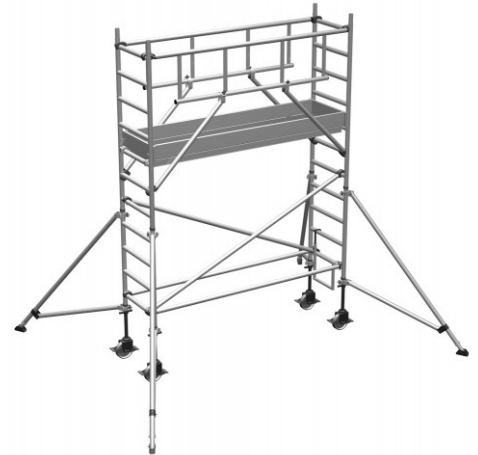

## Zarges Fahrgerüst MultiTower S-PLUS 1T mit Auslegern 1,80m Plattformlänge 4,45m AH

Die fahrbare Gerüstlösung für sicheren und schnellen Aufbau durch vorlaufendes Gelände, zwei Meter Plattformabstand und weniger Einzelteile

Art. Nr.: Z52235

**3.444,35 €**

~~UVP 6.989,35 €~~

(inkl. MwSt., zzgl. Versandkosten)

**LIEFERZEIT: 9 -10 WERKTAGE**

 **SOFORT LIEFERBAR**

**Gewicht:** 117.8 kg

**Gerüsthöhe:** 3,75 m

**Standhöhe:** 2,45 m

**Plattformlänge:** 1,80 m

**Plattformbreite:** 0,75 m

**Arbeitshöhe:** 4,45 m

**Hersteller:** Zarges

**Material:** Aluminium

**Kategorie:** Fahrgerüste

**Die fahrbare Gerüstlösung für sicheren und schnellen Aufbau durch vorlaufendes Gelände, zwei Meter Plattformabstand und weniger Einzelteile**

**Heute bestellt -  
übermorgen geliefert!**

Sie bestellen bis 10.00 Uhr.  
Wir liefern bis 18.00 Uhr des  
übernächsten Werktages.

- Gerüsthöhe: 3,75m
- Gerüstlänge: 1,80m;2,50m;3,00m
- Sicherer und schneller Auf- und Abbau durch vorlaufendes Gelände und Plattform im 2-m-Abstand