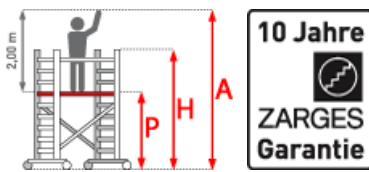

- Arbeitshöhen von 3,35m bis max. 13,20m mit Serienteilen aus dem Z600 Programm aufbaubar
- Gerüstgruppe 3 (belastbar bis 200kg/m²) nach DIN EN 1004,d.h. je nach Länge der Plattform von 202 kg bis max. 346kg
- Standardmäßige Rollen: spindelbare 200-mm-Lenkrollen für millimetergenauen Höhenausgleich

Hinweis:

Durch Hinzufügen der relevanten S-Plus Einzelteile kann der sichere Aufbau auch für standardmäßige Z600 Fahrgerüste mit Auslegern nachgerüstet werden.

Arbeitshöhe A (m)	3,35	4,45	5,30	6,45	7,30	8,40	9,25	10,40	11,20	12,35	13,20
Gerüsthöhe H (m)	2,65	3,75	4,60	5,70	6,55	7,65	8,50	9,65	10,45	11,60	12,45
Plattformhöhe P (m)	1,35	2,45	3,30	4,45	5,30	6,40	7,25	8,40	9,20	10,35	11,20
Gewicht (kg)											
Plattform 0,75x1,80m	75,2	117,8	145,4	158,6	186,2	199,4	234,6	247,8	275,4	288,6	316,2
Plattform 0,75x2,50m	85,9	132,1	168,0	182,3	219,6	233,9	277,8	291,8	328,1	342,1	378,4
Plattform 0,75x3,00m	94,7	143,5	187,0	201,8	245,3	260,1	312,8	327,6	371,7	385,9	429,4
Bestell-Nr.											
Plattform 0,75x1,80m	52225	52023	52033	52043	52053	52063	52073	52083	52093	52003	52013
Plattform 0,75x2,50m	52226	52123	52133	52143	52153	52163	52173	52183	52193	52103	52113
Plattform 0,75x3,00m	52227	52223	52233	52243	52253	52263	52273	52283	52293	52203	52213