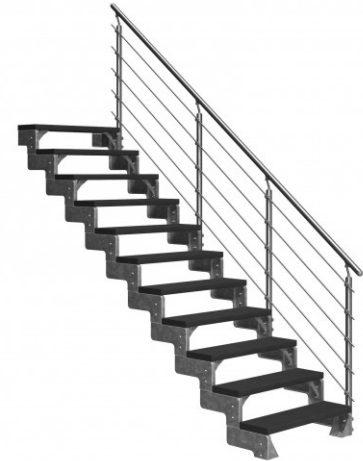

Dolle Außentreppe Gardentop 198-242cm Geschosshöhe mit Trimax anthrazit 80cm breit mit Prova-Geländer

Für Geradlinige – Außentreppe mit seitlichen Stahlelementen

DOLLE

Art. Nr.: DT0406705

★★★★★ (27)

1.940,15 €

UVP 2.330,26 €

(inkl. MwSt., zzgl. Versandkosten)

✔ SOFORT LIEFERBAR

👍 unser Tipp

Gewicht: 140.1 kg

Ausladung: 253 cm	Treppenlauf: Geradlaufend	Geschosshöhe: 198 - 242 cm
Stufenmaterial: Trimax® anthrazit	Stufenbreite: 800 mm	Typ: Gardentop
Geländerausführung: Prova-System	Treppenbreite: 80 cm	Sprossen/Stufen: 11
Hersteller: Dolle Treppen	Kategorie: Aussentreppe	Tragkraft: 150 kg

Die geradelaufende Außentreppe mit Seitenelementen aus Stahl für alle, die klare Linien lieben. Durch das Zusammensetzen einzelner Sets lässt sich nahezu jede Geschosshöhe erreichen.

Die geradelaufende Außentreppe DOLLE Gardentop verbindet Balkon oder Terrassen in geradem Lauf mit dem Gartenbereich. Die Treppe wird aus verschiedenen Sets aufgebaut und kann so jeder Bausituation angepasst werden. Das Starterset besteht aus einem Element mit zwei Stufen. Mit weiteren Ergänzungssets mit je einer Stufe kann die Treppe dann auf die gewünschte Höhe gebracht werden. Die Regulierung der Steigungshöhe erfolgt dann über die Stufenverbindungen, und zwar je Stufe um bis zu 4 cm.